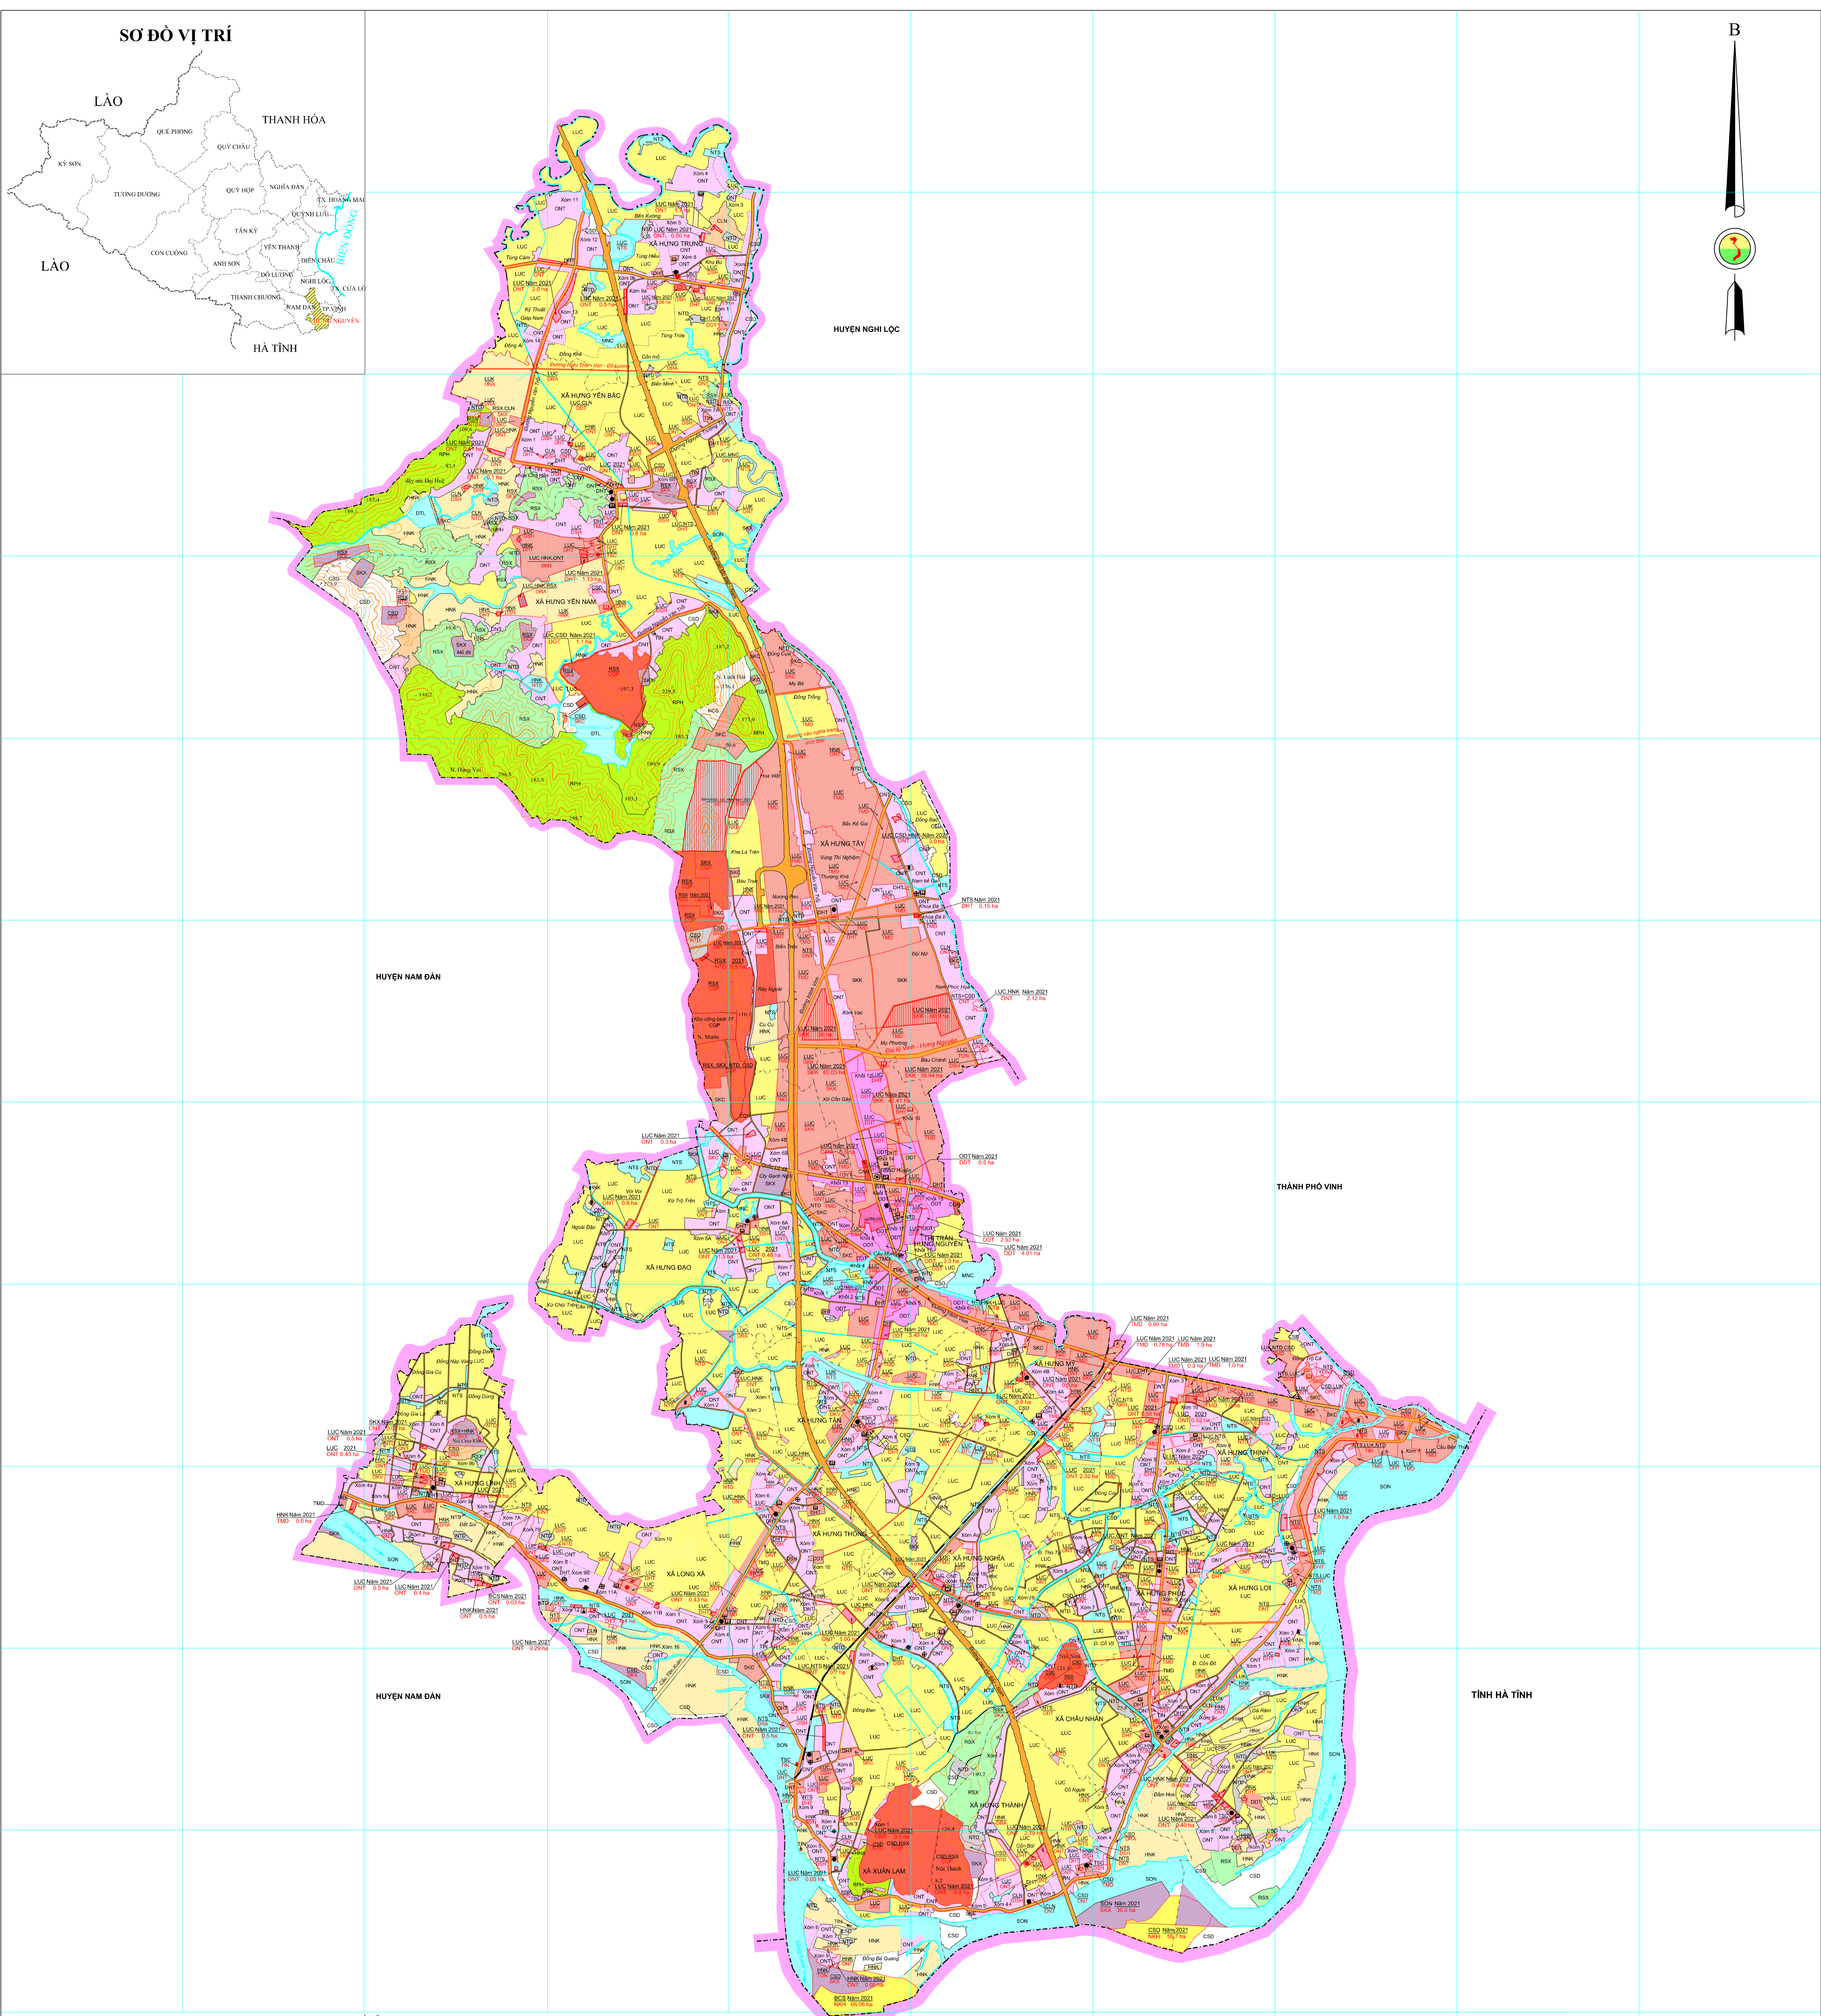

BẢN ĐỒ KẾ HOẠCH SỬ DỤNG ĐẤT NĂM 2021 HUYỆN HUNG NGUYÊN - TỈNH NGHỆ AN

CHÚ DẪN

| TÊN KÝ HIỆU | KÝ HIỆU | TÊN KÝ HIỆU | KÝ HIỆU | TÊN KÝ HIỆU | HÌNH TRẠNG | QUY HOẠCH | TÊN KÝ HIỆU | HÌNH TRẠNG | QUY HOẠCH |
|---------------------------|---------|------------------------------|---------|------------------------------------|------------|--------------------------------|-------------|--------------------------------------|-----------|
| Đất trồng lúa | | Đất trồng cây lâu năm | | Đất trồng cây hàng năm khác | | Đất trồng cây thực phẩm | | Đất trồng cây dược liệu | |
| Đất chuyên trồng lúa nước | | Đất chuyên trồng cây lâu năm | | Đất chuyên trồng cây hàng năm khác | | Đất chuyên trồng cây thực phẩm | | Đất chuyên trồng cây dược liệu | |
| Đất rừng sản xuất | | Đất rừng phòng hộ | | Đất rừng đặc dụng | | Đất rừng trồng | | Đất rừng ngập mặn | |
| Đất nông nghiệp khác | | Đất nông nghiệp khác | | Đất nông nghiệp khác | | Đất nông nghiệp khác | | Đất nông nghiệp khác | |
| Đất quốc phòng | | Đất an ninh | | Đất công nghiệp | | Đất thương mại dịch vụ | | Đất sử dụng cho hoạt động khoáng sản | |
| Đất phi nông nghiệp | | Đất phi nông nghiệp | | Đất phi nông nghiệp | | Đất phi nông nghiệp | | Đất phi nông nghiệp | |
| Đất chưa sử dụng | | Đất chưa sử dụng | | Đất chưa sử dụng | | Đất chưa sử dụng | | Đất chưa sử dụng | |

| UBND TỈNH NGHỆ AN | SỞ TÀI NGUYÊN VÀ MÔI TRƯỜNG TỈNH NGHỆ AN | UBND HUYỆN HUNG NGUYÊN | ĐƠN VỊ TƯ VẤN |
|--|--|--|--|
| Ngày tháng năm 2020 CHỦ TỊCH | Ngày tháng năm 2020 GIÁM ĐỐC | Ngày tháng năm 2020 KT. CHỦ TỊCH P. CHỦ TỊCH | Ngày tháng năm 2020 Giám đốc |