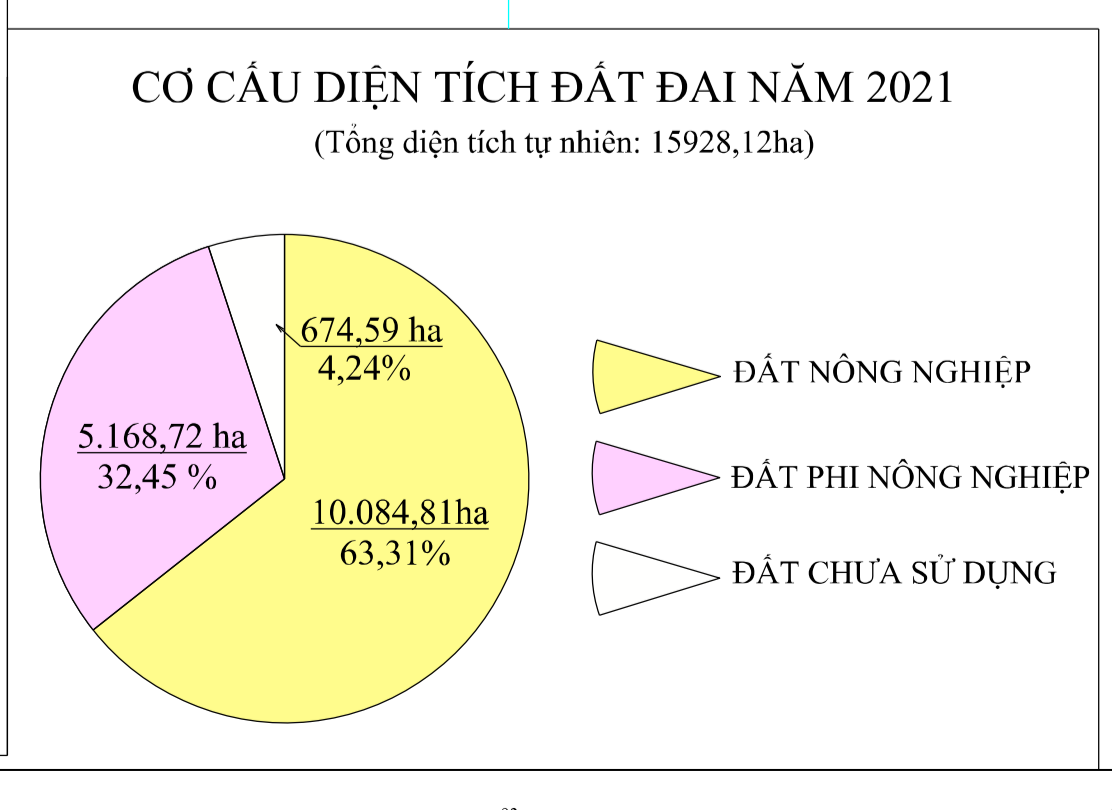

BẢN ĐỒ KẾ HOẠCH SỬ DỤNG ĐẤT NĂM 2021 HUYỆN HUNG NGUYÊN - TỈNH NGHỆ AN

CHÚ DẪN

| TÊN KÝ HIỆU | KÝ HIỆU | TÊN KÝ HIỆU | KÝ HIỆU | TÊN KÝ HIỆU | HÌNH TRẠNG | QUY HOẠCH | TÊN KÝ HIỆU | HÌNH TRẠNG | QUY HOẠCH |
|---------------------------|---------|------------------------------|---------|------------------------------------|------------|--------------------------------|-------------|--------------------------------------|-----------|
| Đất trồng lúa | | Đất trồng cây lâu năm | | Đất trồng cây hàng năm khác | | Đất trồng cây thực phẩm | | Đất trồng cây dược liệu | |
| Đất chuyên trồng lúa nước | | Đất chuyên trồng cây lâu năm | | Đất chuyên trồng cây hàng năm khác | | Đất chuyên trồng cây thực phẩm | | Đất chuyên trồng cây dược liệu | |
| Đất rừng sản xuất | | Đất rừng phòng hộ | | Đất rừng đặc dụng | | Đất rừng trồng | | Đất rừng ngập mặn | |
| Đất nông nghiệp khác | | Đất nông nghiệp khác | | Đất nông nghiệp khác | | Đất nông nghiệp khác | | Đất nông nghiệp khác | |
| Đất quốc phòng | | Đất an ninh | | Đất công nghiệp | | Đất thương mại dịch vụ | | Đất sử dụng cho hoạt động khoáng sản | |
| Đất phi nông nghiệp | | Đất phi nông nghiệp | | Đất phi nông nghiệp | | Đất phi nông nghiệp | | Đất phi nông nghiệp | |
| Đất chưa sử dụng | | Đất chưa sử dụng | | Đất chưa sử dụng | | Đất chưa sử dụng | | Đất chưa sử dụng | |