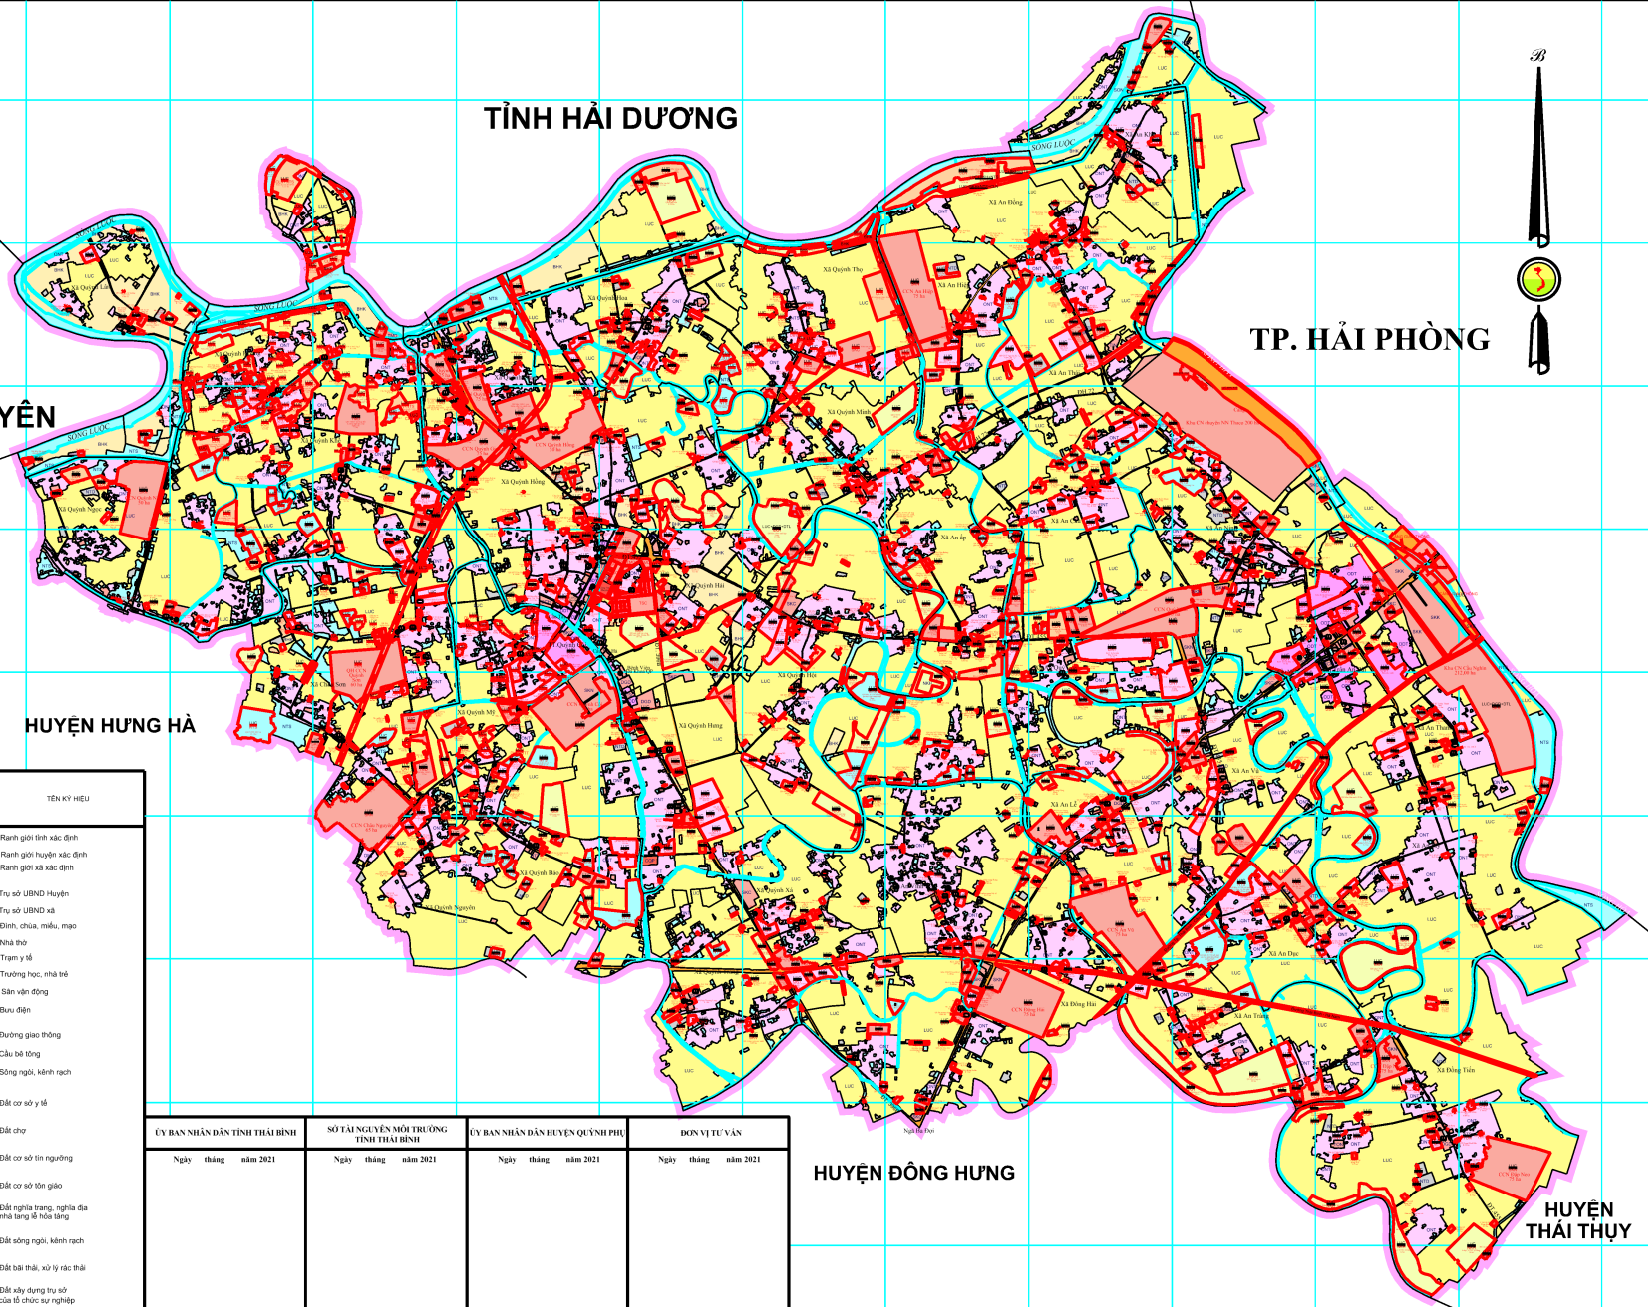

BẢN ĐỒ QUY HOẠCH SỬ DỤNG ĐẤT ĐẾN NĂM 2030

HUYỆN QUỲNH PHỤ - TỈNH THÁI BÌNH

TỈNH HUNG YÊN

TỈNH HẢI DƯƠNG

TP. HẢI PHÒNG

DIỆN TÍCH, CƠ CẤU SỬ DỤNG ĐẤT ĐẾN NĂM 2030
(Tổng diện tích tự nhiên 20998,5 ha)

CHÚ DẪN

KÝ HIỆU	TÊN KÝ HIỆU	KÝ HIỆU	TÊN KÝ HIỆU
	Đất chuyên trồng lúa nước		Ranh giới tỉnh, sắc định
	Đất trồng cây hàng năm khác		Ranh giới huyện, sắc định
	Đất trồng cây lâu năm		Ranh giới xã, sắc định
	Đất nuôi trồng thủy sản		Trụ sở UBND Huyện
	Đất nông nghiệp khác		Trụ sở UBND xã
	Đất ở nông thôn		Đình, chùa, miếu, mạo
	Đất ở đô thị		Nhà thờ
	Đất trụ sở cơ quan		Trạm y tế
	Đất sản xuất kinh doanh phi nông nghiệp		Trường học, nhà trẻ
	Đất quốc phòng		Sân vận động
	Đất giao thông		Bưu điện
	Đất thủy lợi		Đường giao thông
	Đất công trình bưu chính viễn thông		Cầu bê tông
	Đất cơ sở văn hóa		Sông ngòi, kênh rạch
	Đất sinh hoạt công đồng		Đất cơ sở y tế
	Đất cơ sở giáo dục đào tạo		Đất chợ
	Đất thương mại dịch vụ		Đất cơ sở tín ngưỡng
			Đất cơ sở tôn giáo
			Đất nghĩa trang, nghĩa địa
			Nhà tang lễ hỏa táng
			Đất sông ngòi, kênh rạch
			Đất bãi thải, xử lý rác thải
			Đất xây dựng trụ sở
			nhà lễ chức vụ nghiệp

ỦY BAN NHÂN DÂN TỈNH THÁI BÌNH	SỞ TÀI NGUYÊN MÔI TRƯỜNG TỈNH THÁI BÌNH	ỦY BAN NHÂN DÂN HUYỆN QUỲNH PHỤ	ĐƠN VỊ TƯ VẤN
Ngày tháng năm 2021	Ngày tháng năm 2021	Ngày tháng năm 2021	Ngày tháng năm 2021

HUYỆN ĐÔNG HƯNG

HUYỆN THÁI THỤY