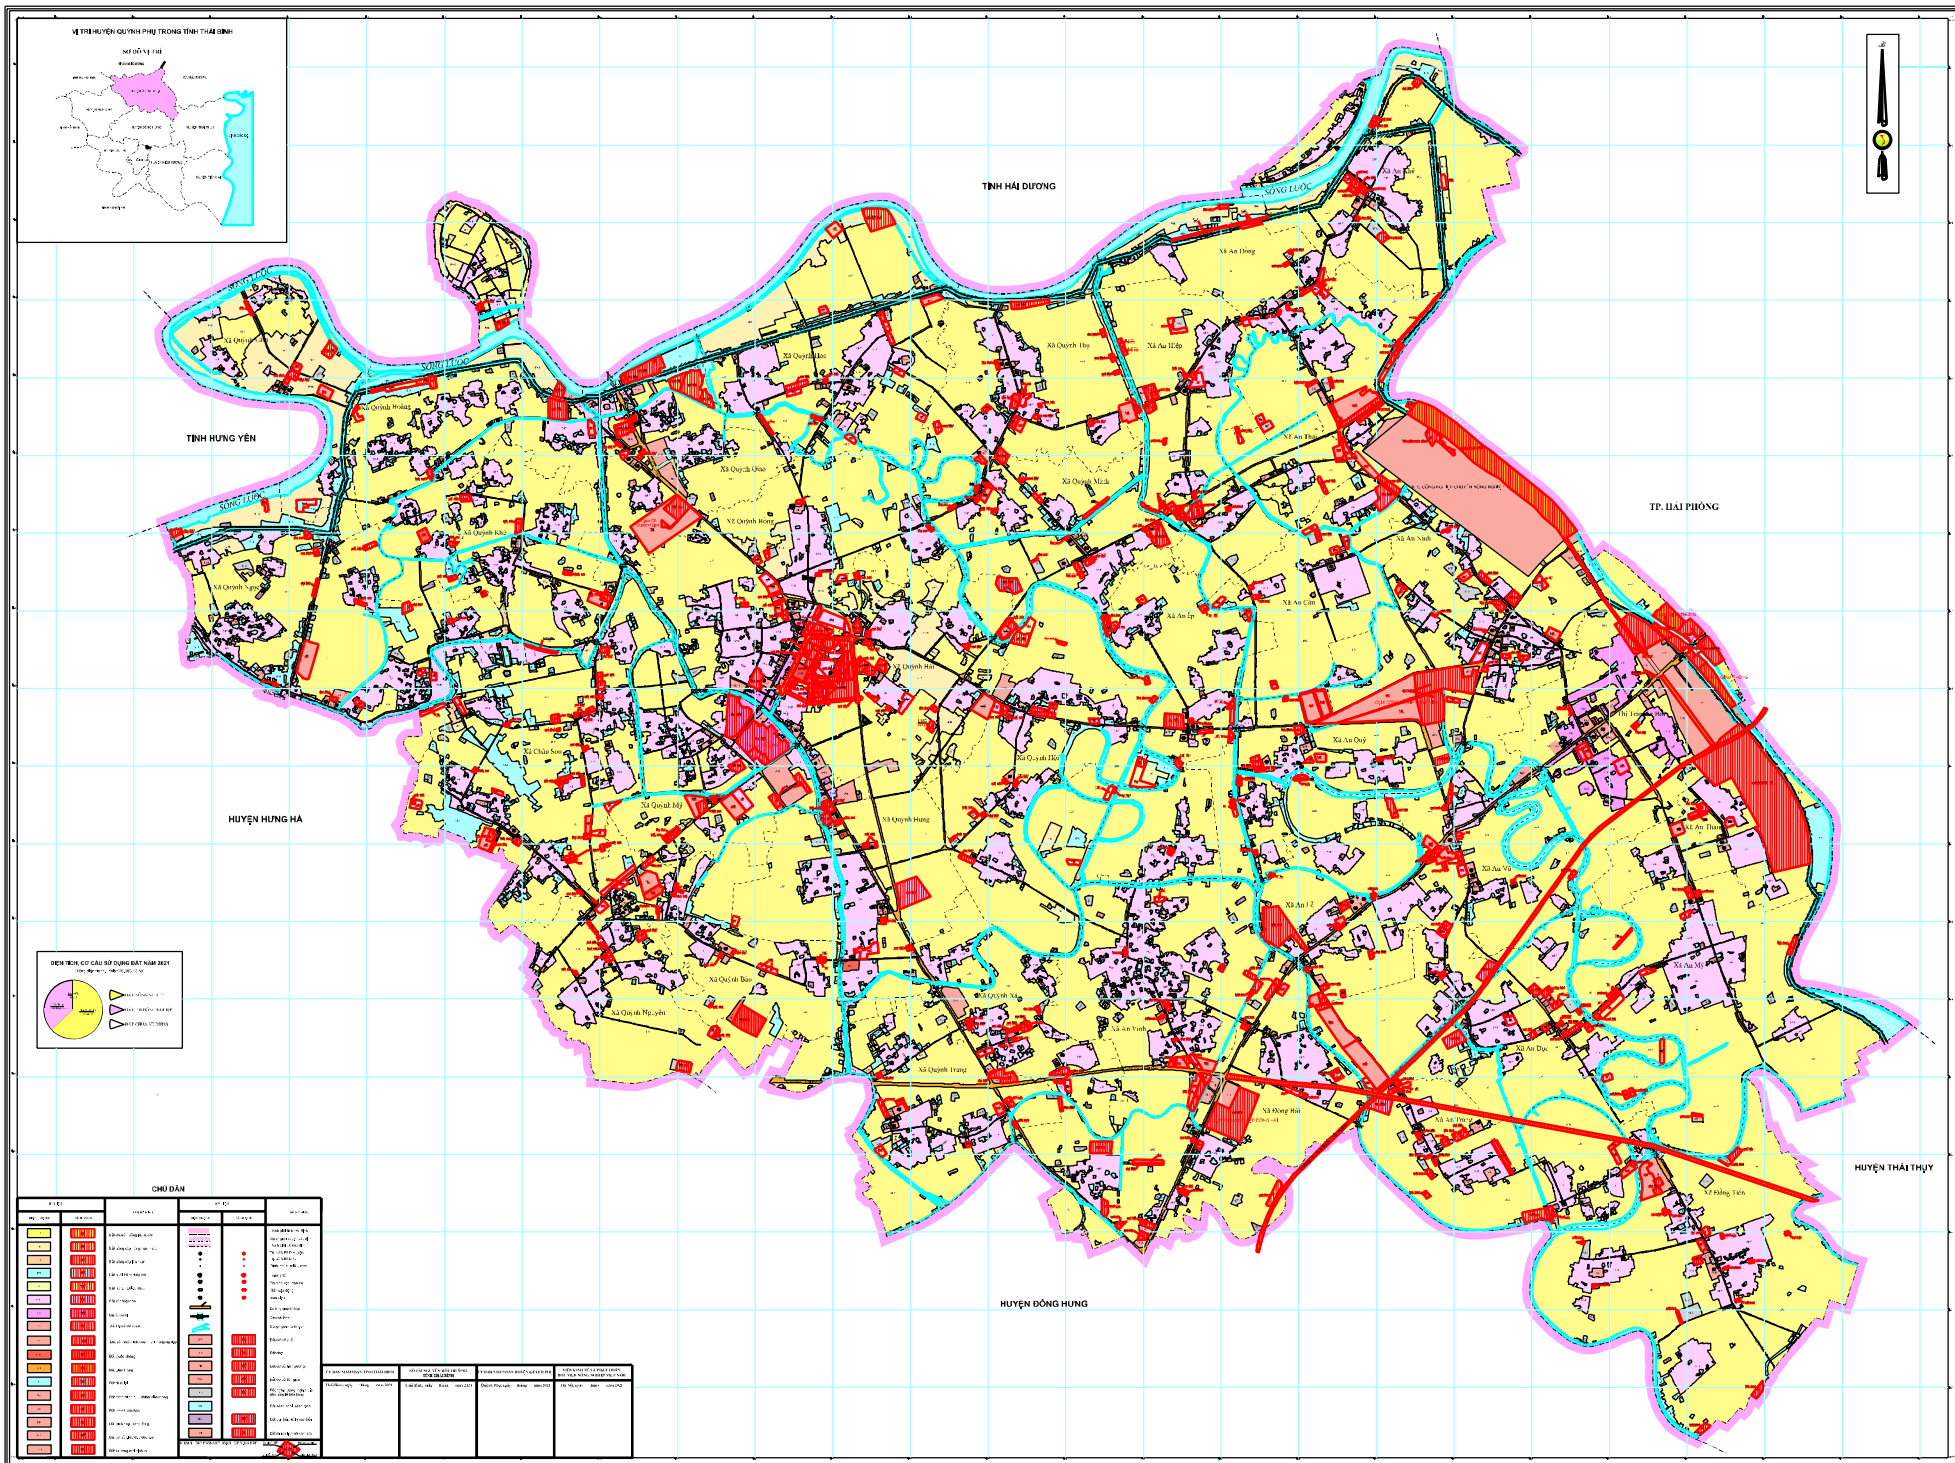

BẢN ĐỒ KẾ HOẠCH SỬ DỤNG ĐẤT NĂM 2021

HUYỆN QUỲNH PHỤ - TỈNH THÁI BÌNH

CHỮ ĐẪN

Màu	Loại đất	Màu	Loại đất
Yellow	Đất nông nghiệp	Red	Đất công nghiệp
Pink	Đất dân cư	Blue	Đất thủy lợi
Green	Đất rừng	Light Blue	Đất sông, suối
Light Blue	Đất sông, suối	Dark Blue	Đất biển
Dark Blue	Đất biển	Grey	Đất chưa phân loại
Grey	Đất chưa phân loại	White	Đất trống

Tỷ lệ 1:10000