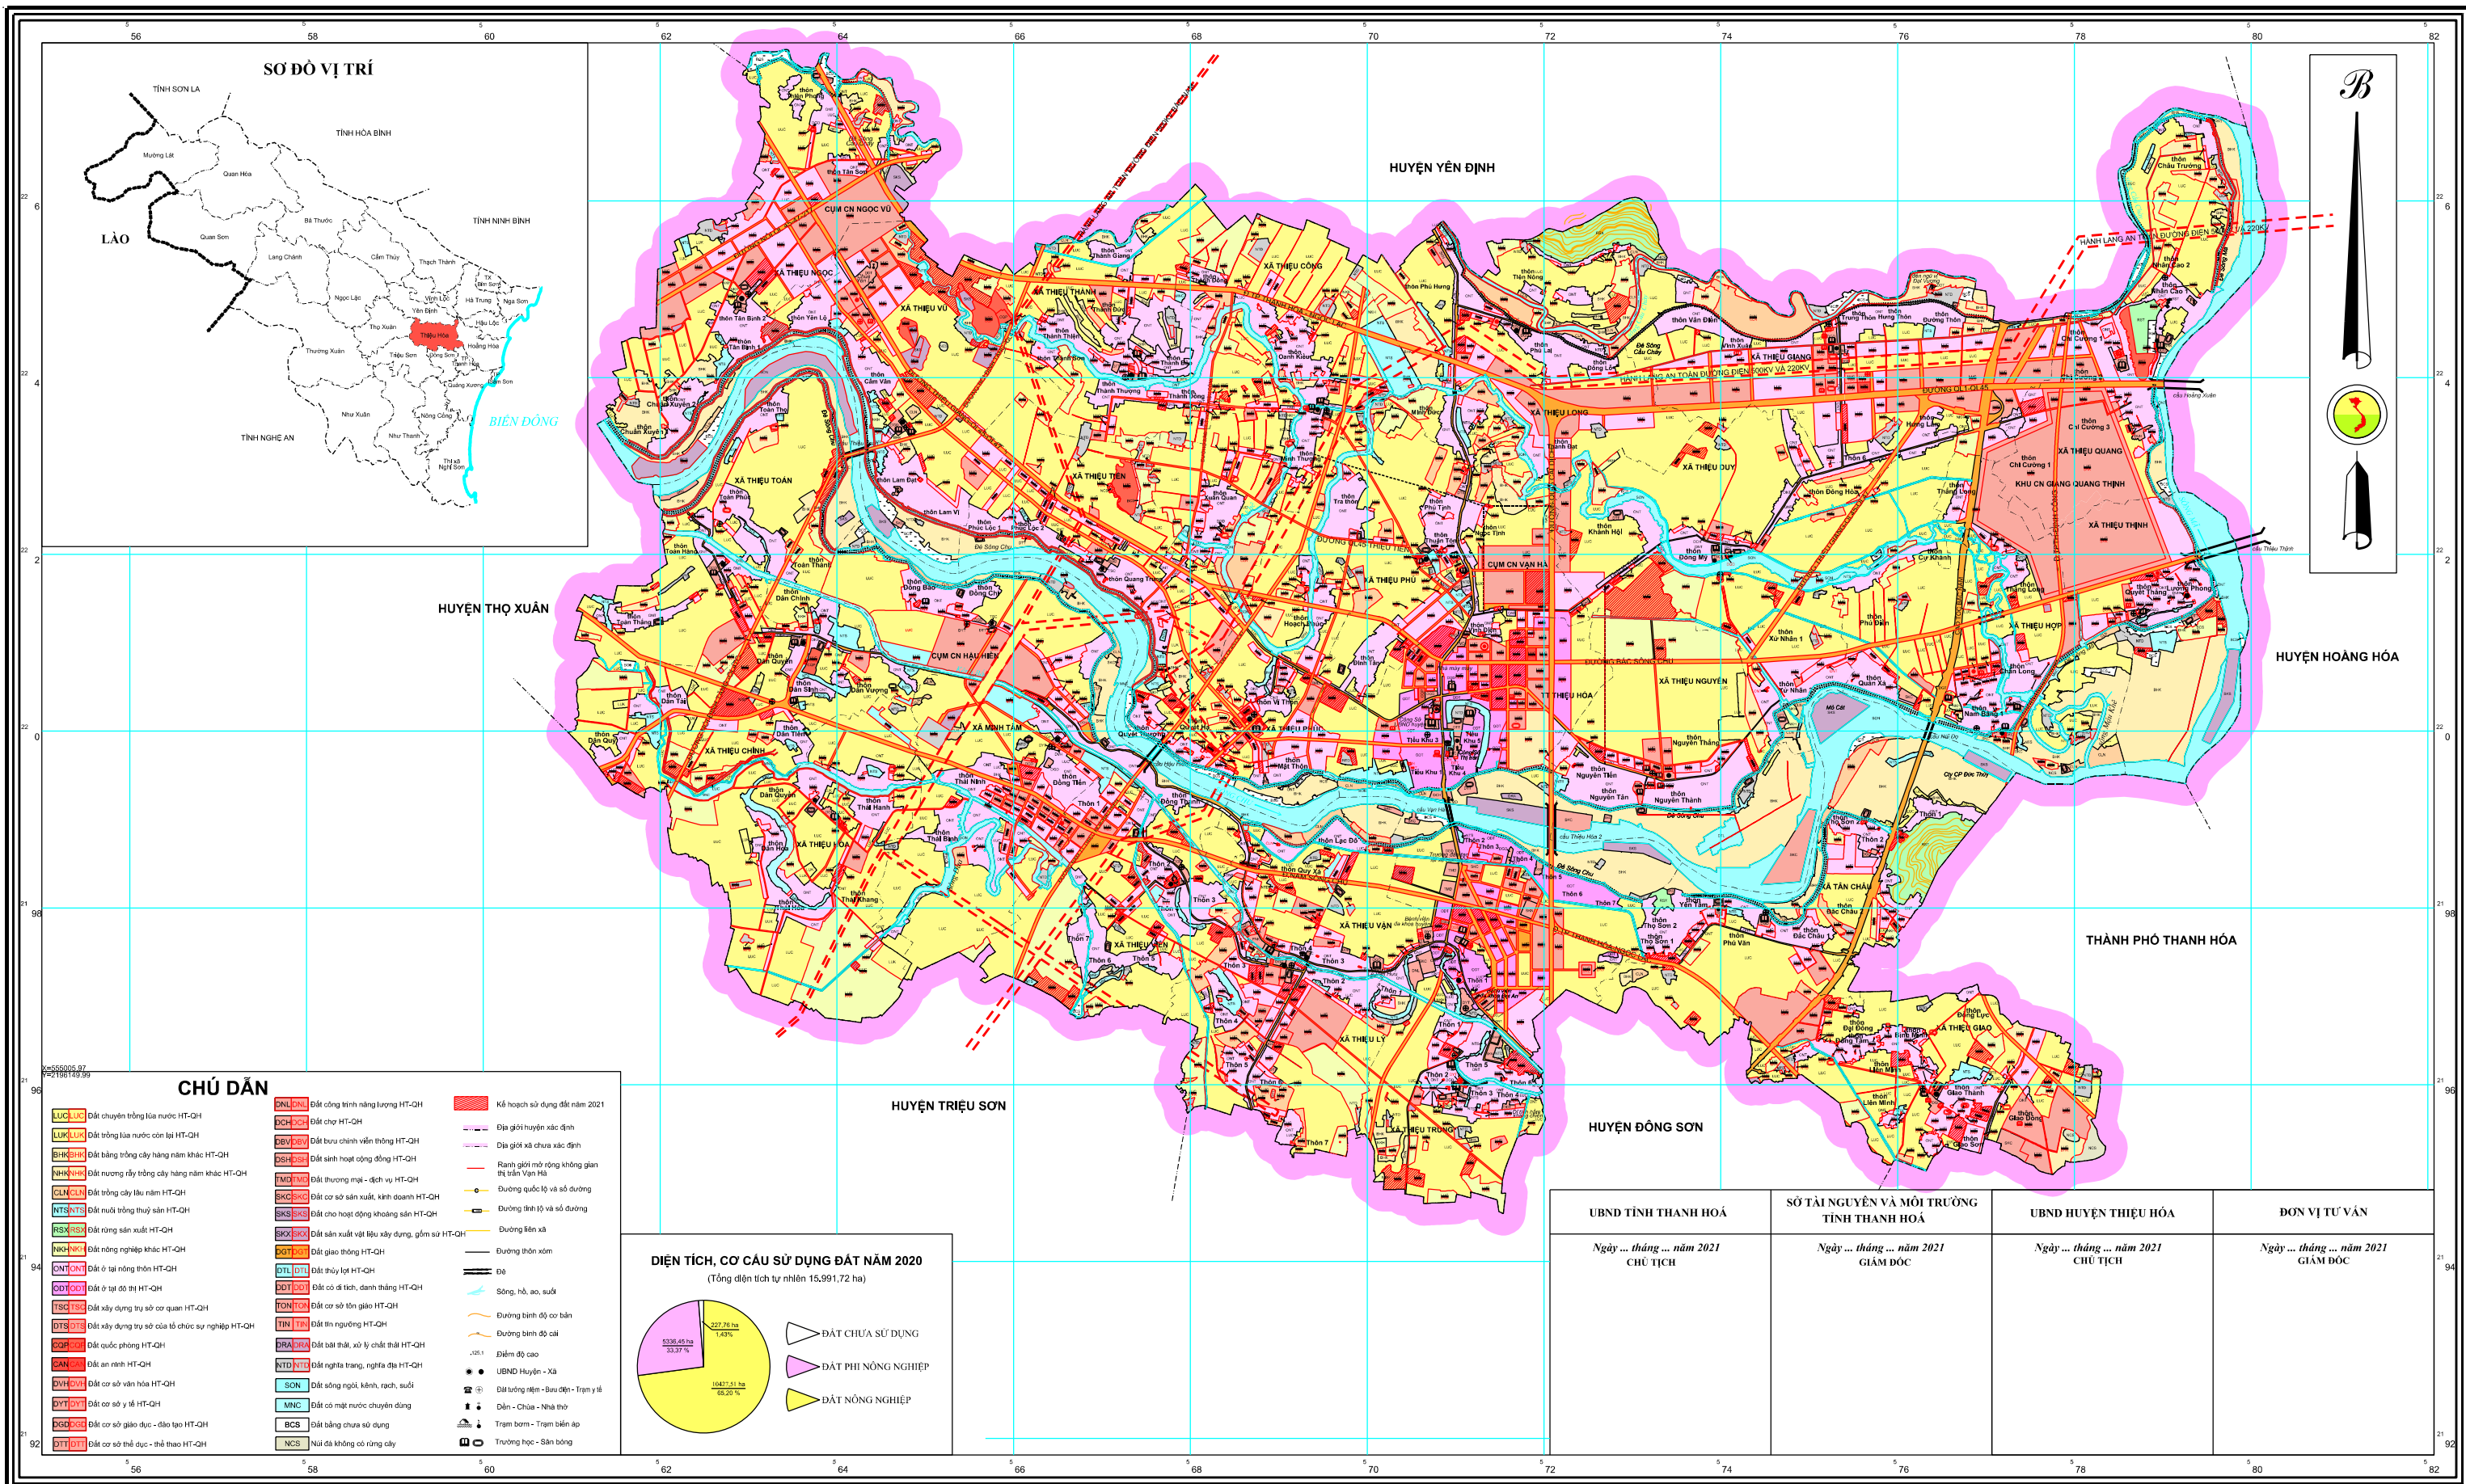

BẢN ĐỒ KẾ HOẠCH SỬ DỤNG ĐẤT NĂM 2021

HUYỆN THIỆU HOÁ - TỈNH THANH HÓA

CHÚ DẪN

LUC/LU Đất chuyên trồng lúa nước HT-QH	DNL/DN Đất công trình năng lượng HT-QH	Kế hoạch sử dụng đất năm 2021
LUK/LU Đất trồng lúa nước còn lại HT-QH	DCH/CH Đất chợ HT-QH	Địa giới huyện xác định
BHK/SH Đất trồng cây hàng năm khác HT-QH	SBV/SB Đất bursa chính văn thông HT-QH	Địa giới xã chưa xác định
NHN/NH Đất nương rẫy trồng cây hàng năm khác HT-QH	DSH/SH Đất sinh hoạt cộng đồng HT-QH	Ranh giới mở rộng không gian thị trấn Vạn Hà
CLN/CL Đất trồng cây lâu năm HT-QH	TMQ/TM Đất thương mại - dịch vụ HT-QH	Đường quốc lộ và số đường
NLS/NT Đất nuôi trồng thủy sản HT-QH	SKC/SK Đất cơ sở sản xuất, kinh doanh HT-QH	Đường tỉnh lộ và số đường
RSL/RS Đất rừng sản xuất HT-QH	SKS/SK Đất cho hoạt động khoáng sản HT-QH	Đường liên xã
NKH/NK Đất rừng nghiệp khác HT-QH	SKX/SK Đất sản xuất vật liệu xây dựng, gốm sứ HT-QH	Đường thôn xóm
ONT/ON Đất ở tại nông thôn HT-QH	SOT/SO Đất giao thông HT-QH	Đê
ODY/OD Đất ở tại đô thị HT-QH	DTL/DL Đất thủy lợi HT-QH	Sông, hồ, ao, suối
TSG/TS Đất xây dựng trụ sở cơ quan HT-QH	DOT/DT Đất có di tích, danh thắng HT-QH	Đường bình độ cơ bản
DTS/DT Đất xây dựng trụ sở của tổ chức sự nghiệp HT-QH	TON/TN Đất cơ sở tôn giáo HT-QH	Đường bình độ cắt
COP/CO Đất quốc phòng HT-QH	TIN/TN Đất tín ngưỡng HT-QH	Điểm độ cao
DAN/DN Đất an ninh HT-QH	DRA/DRA Đất bãi thải, xử lý chất thải HT-QH	UBND Huyện - Xã
DVN/VN Đất cơ sở văn hóa HT-QH	NTD/NT Đất nghĩa trang, nghĩa địa HT-QH	Đài tưởng niệm - Bưu điện - Trạm y tế
DVT/VT Đất cơ sở y tế HT-QH	SON/SO Đất sông ngòi, kênh, rạch, suối	Đền - Chùa - Nhà thờ
DGD/GD Đất cơ sở giáo dục - đào tạo HT-QH	MNC/MN Đất có mặt nước chuyên dụng	Trạm bơm - Trạm biến áp
DTT/DT Đất cơ sở thể dục - thể thao HT-QH	BSC/BS Đất bãi chưa sử dụng	Trường học - Sân bóng
	NCS/NC Núi đá không có rừng cây	

DIỆN TÍCH, CƠ CẤU SỬ DỤNG ĐẤT NĂM 2020

(Tổng diện tích tự nhiên 15.991,72 ha)

UBND TỈNH THANH HOÁ CHỦ TỊCH	SỐ TÀI NGUYÊN VÀ MÔI TRƯỜNG TỈNH THANH HOÁ GIÁM ĐỐC	UBND HUYỆN THIỆU HOÁ CHỦ TỊCH	ĐƠN VỊ TƯ VẤN
Ngày ... tháng ... năm 2021	Ngày ... tháng ... năm 2021	Ngày ... tháng ... năm 2021	Ngày ... tháng ... năm 2021

NGUỒN TÀI LIỆU
Bản đồ kiểm kê đất đai năm 2014 huyện Thiệu Hóa
Bản đồ kiểm kê đất đai năm 2019 các xã, thị trấn huyện Thiệu Hóa

TỶ LỆ 1 : 25000

ĐƠN VỊ XÂY DỰNG