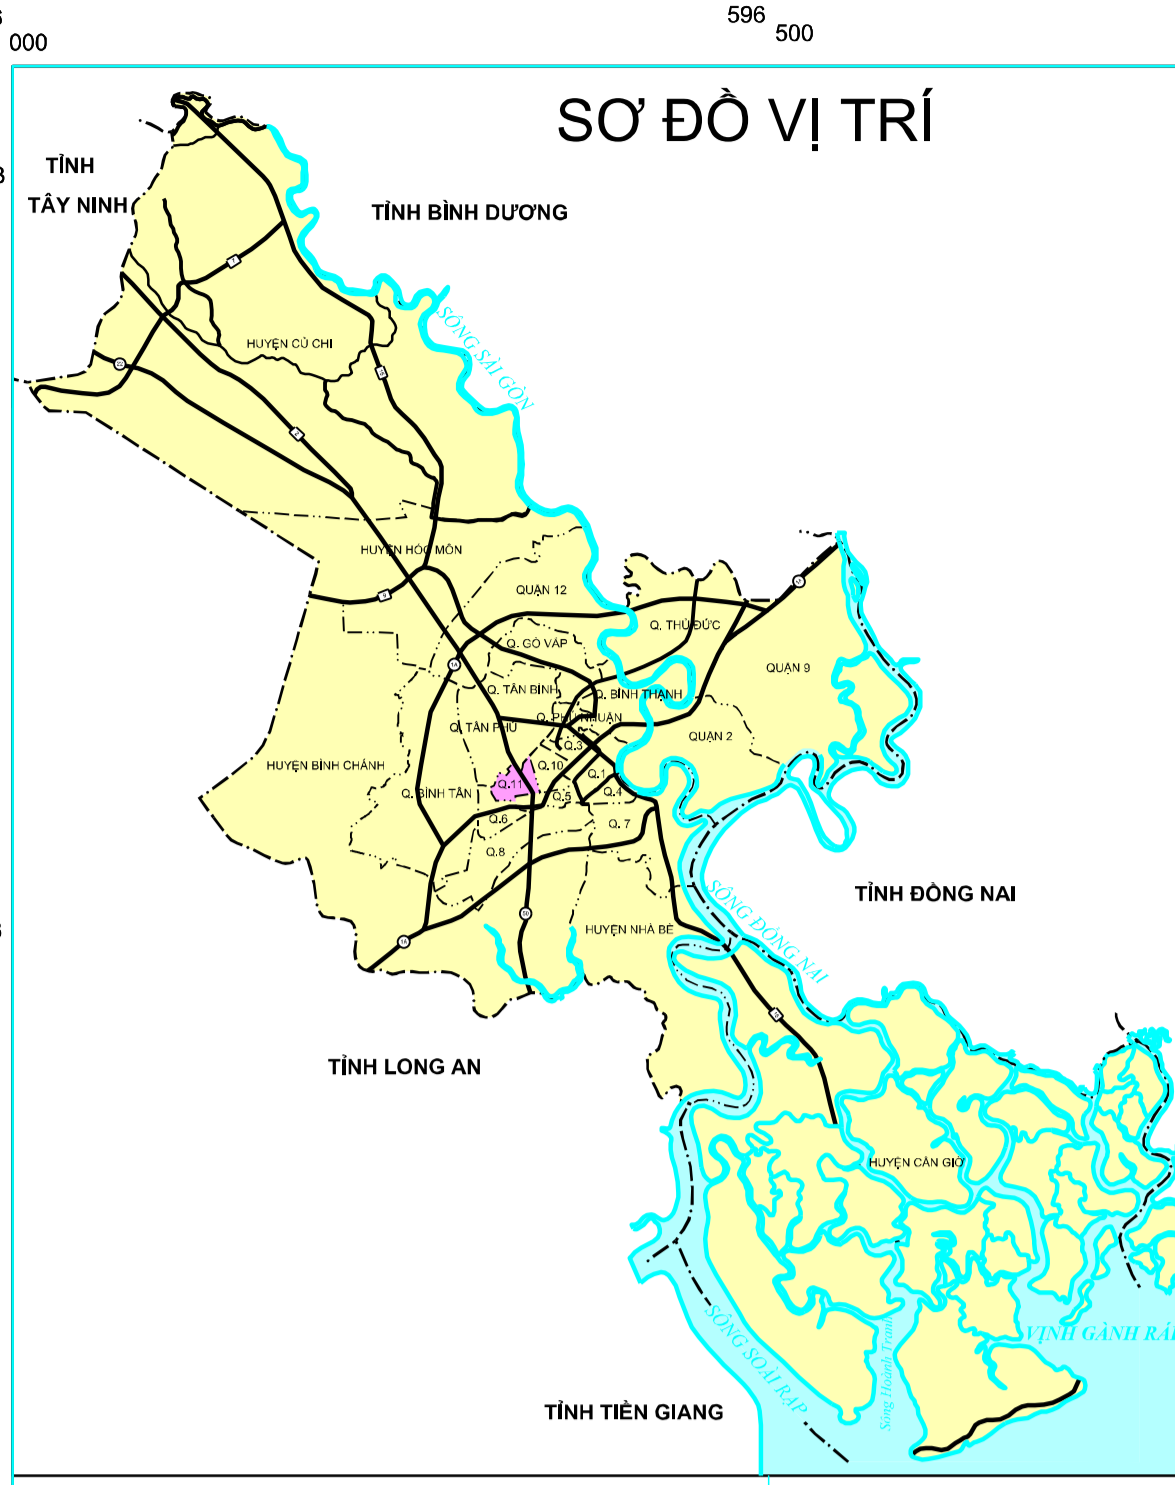

BẢN ĐỒ KẾ HOẠCH SỬ DỤNG ĐẤT NĂM 2020

QUẬN 11 - TP. HỒ CHÍ MINH

HIỆN TRẠNG	KẾ HOẠCH	TÊN KÝ HIỆU	HIỆN TRẠNG	KẾ HOẠCH	TÊN KÝ HIỆU
		Đất ở tại đô thị			Đất giao thông
		Đất xây dựng trụ sở cơ quan			Đất công trình năng lượng
		Đất xây dựng trụ sở của tổ chức sự nghiệp			Đất công trình bưu chính, viễn thông
		Đất quốc phòng			Đất sinh hoạt công cộng
		Đất an ninh			Đất khu vui chơi, giải trí công cộng
		Đất thương mại dịch vụ			Đất xây dựng cơ sở văn hóa
		Đất chợ			Đất xây dựng cơ sở y tế
		Đất có di tích lịch sử - văn hóa			Đất xây dựng cơ sở giáo dục và đào tạo
		Đất bãi thải, xử lý chất thải			Đất xây dựng cơ sở thể dục thể thao
		Đất cơ sở tín ngưỡng			Đất xây dựng cơ sở khoa học, công nghệ
		Đất cơ sở tôn giáo			Đất xây dựng cơ sở dịch vụ xã hội
		Đất NT, ND, nhà tạm lều, nhà hóa táng			Đất khu công nghiệp
		Đất trồng cây hàng năm khác			Đất CS sản xuất phi NN

CHÚ DẪN

KÝ HIỆU	TÊN KÝ HIỆU	KÝ HIỆU	TÊN KÝ HIỆU
	Địa giới hành chính cấp tỉnh		Trụ sở UBND TP. HCM
	Địa giới hành chính cấp huyện		Trụ sở UBND huyện
	Địa giới hành chính cấp xã		Trụ sở UBND phường
	Đường giao thông		Bệnh viện, trạm y tế
	Sông, suối, hồ, ao		Bưu điện
	Cầu bê tông		Đài phát thanh, truyền hình
	Cầu sắt		Sân vận động
	Cầu vòm		Trường học
	Đường hầm		Đình, chùa, miếu, đền
	Đê		Nhà thờ
	Đường mòn		Sân bay
	Đường sắt - đường metro		Cảng