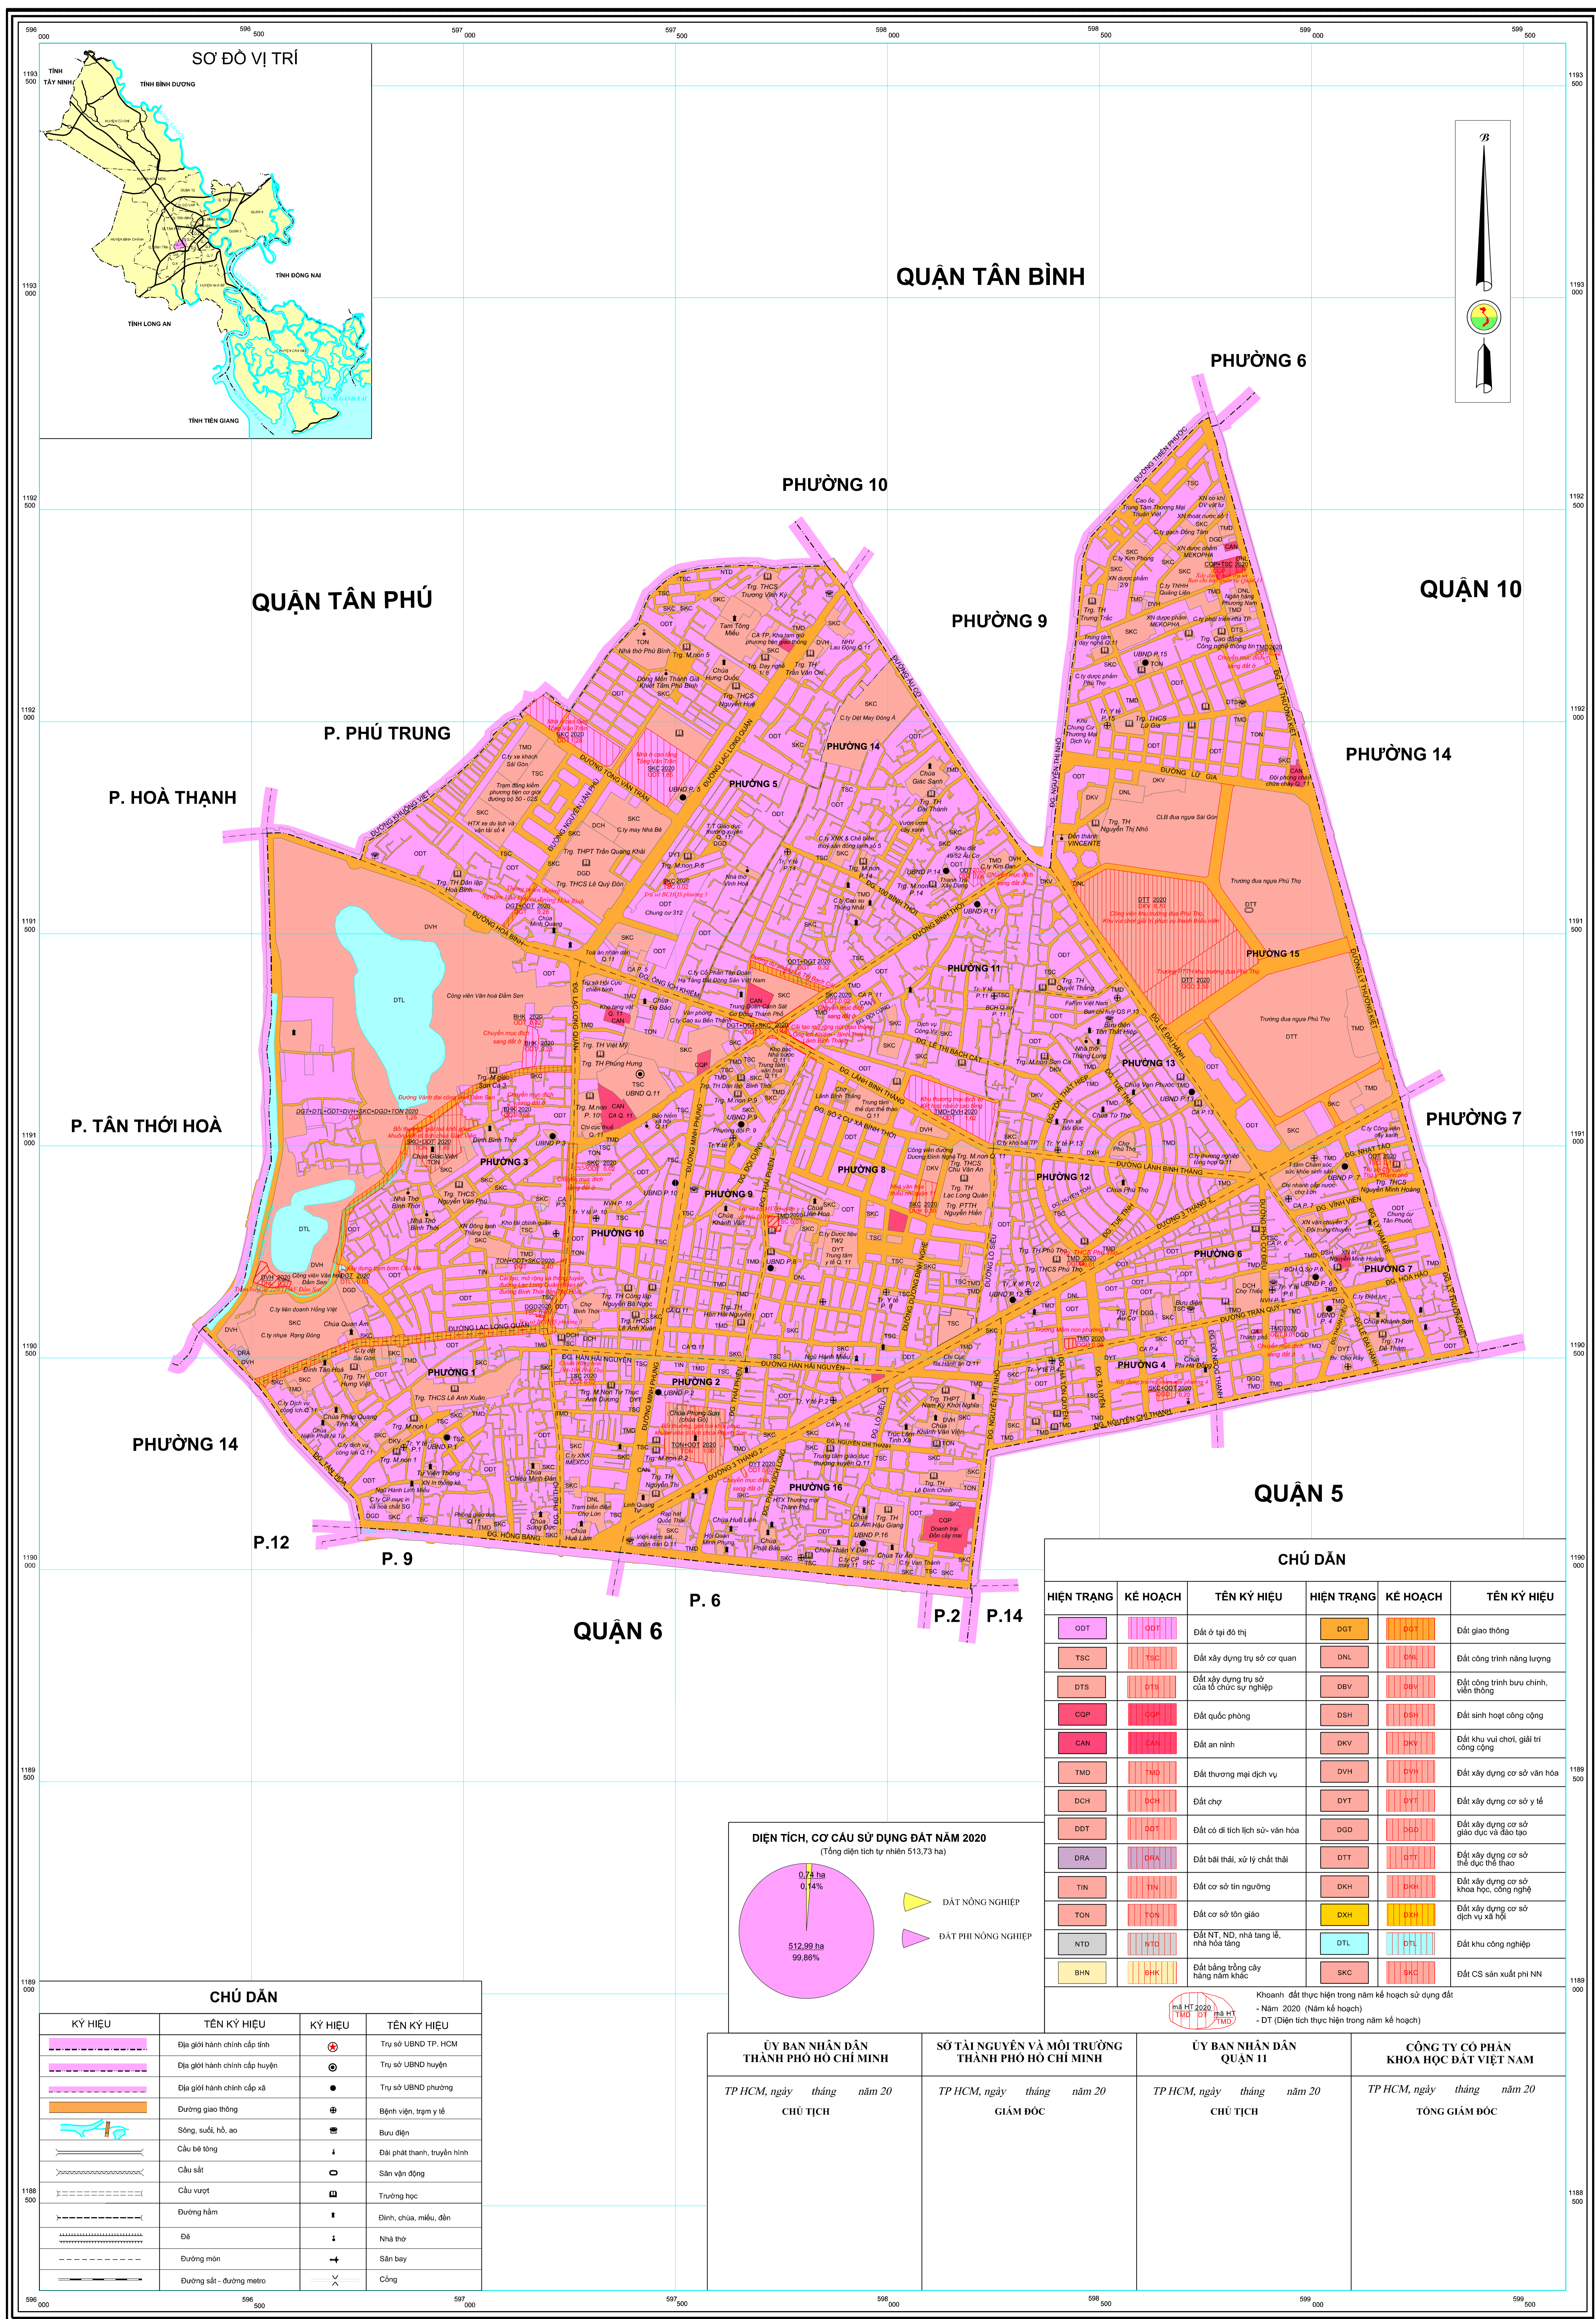

BẢN ĐỒ KẾ HOẠCH SỬ DỤNG ĐẤT NĂM 2020

QUẬN 11 - TP. HỒ CHÍ MINH

HIỆN TRẠNG	KẾ HOẠCH	TÊN KÝ HIỆU	HIỆN TRẠNG	KẾ HOẠCH	TÊN KÝ HIỆU
		Đất ở tại đô thị			Đất giao thông
		Đất xây dựng trụ sở cơ quan			Đất công trình năng lượng
		Đất xây dựng trụ sở của tổ chức sự nghiệp			Đất công trình bưu chính, viễn thông
		Đất quốc phòng			Đất sinh hoạt công cộng
		Đất an ninh			Đất khu vui chơi, giải trí công cộng
		Đất thương mại dịch vụ			Đất xây dựng cơ sở văn hóa
		Đất chợ			Đất xây dựng cơ sở y tế
		Đất có di tích lịch sử - văn hóa			Đất xây dựng cơ sở giáo dục và đào tạo
		Đất bãi thải, xử lý chất thải			Đất xây dựng cơ sở thể dục thể thao
		Đất cơ sở tín ngưỡng			Đất xây dựng cơ sở khoa học, công nghệ
		Đất cơ sở tôn giáo			Đất xây dựng cơ sở dịch vụ xã hội
		Đất NT, ND, nhà tạm lều, nhà hóa táng			Đất khu công nghiệp
		Đất trồng cây hàng năm khác			Đất CS sản xuất phi NN

CHÚ DẪN

KÝ HIỆU	TÊN KÝ HIỆU	KÝ HIỆU	TÊN KÝ HIỆU
	Địa giới hành chính cấp tỉnh		Trụ sở UBND TP. HCM
	Địa giới hành chính cấp huyện		Trụ sở UBND huyện
	Địa giới hành chính cấp xã		Trụ sở UBND phường
	Đường giao thông		Bệnh viện, trạm y tế
	Sông, suối, hồ, ao		Bưu điện
	Cầu bê tông		Đài phát thanh, truyền hình
	Cầu sắt		Sân vận động
	Cầu vòm		Trường học
	Đường hầm		Đình, chùa, miếu, đền
	Đê		Nhà thờ
	Đường mòn		Sân bay
	Đường sắt - đường metro		Cảng