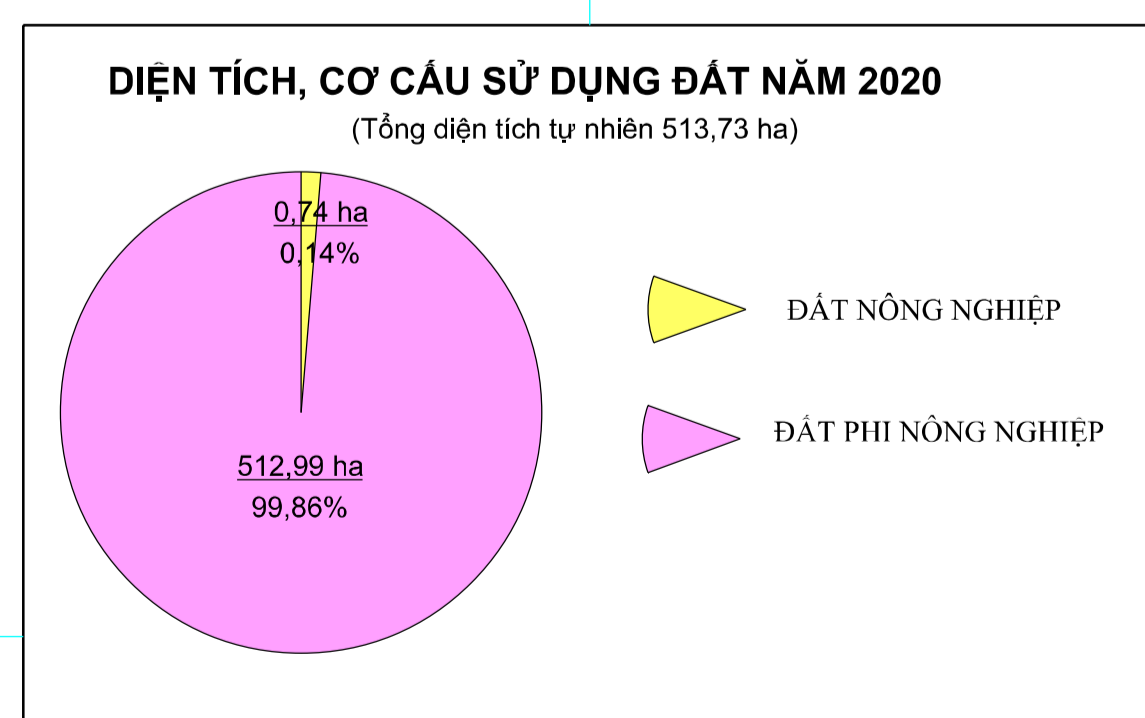

BẢN ĐỒ KẾ HOẠCH SỬ DỤNG ĐẤT NĂM 2020

QUẬN 11 - TP. HỒ CHÍ MINH

HIỆN TRẠNG	KẾ HOẠCH	TÊN KÝ HIỆU	HIỆN TRẠNG	KẾ HOẠCH	TÊN KÝ HIỆU
		Đất ở tại đô thị			Đất giao thông
		Đất xây dựng trụ sở cơ quan			Đất công trình năng lượng
		Đất xây dựng trụ sở của tổ chức sự nghiệp			Đất công trình bưu chính, viễn thông
		Đất quốc phòng			Đất sinh hoạt công cộng
		Đất an ninh			Đất khu vui chơi, giải trí công cộng
		Đất thương mại dịch vụ			Đất xây dựng cơ sở văn hóa
		Đất chợ			Đất xây dựng cơ sở y tế
		Đất có di tích lịch sử - văn hóa			Đất xây dựng cơ sở giáo dục và đào tạo
		Đất bãi thải, xử lý chất thải			Đất xây dựng cơ sở thể dục thể thao
		Đất cơ sở tín ngưỡng			Đất xây dựng cơ sở khoa học, công nghệ
		Đất cơ sở tôn giáo			Đất xây dựng cơ sở dịch vụ xã hội
		Đất NT, ND, nhà tạm lều, nhà hóa táng			Đất khu công nghiệp
		Đất trồng cây hàng năm khác			Đất CS sản xuất phi NN