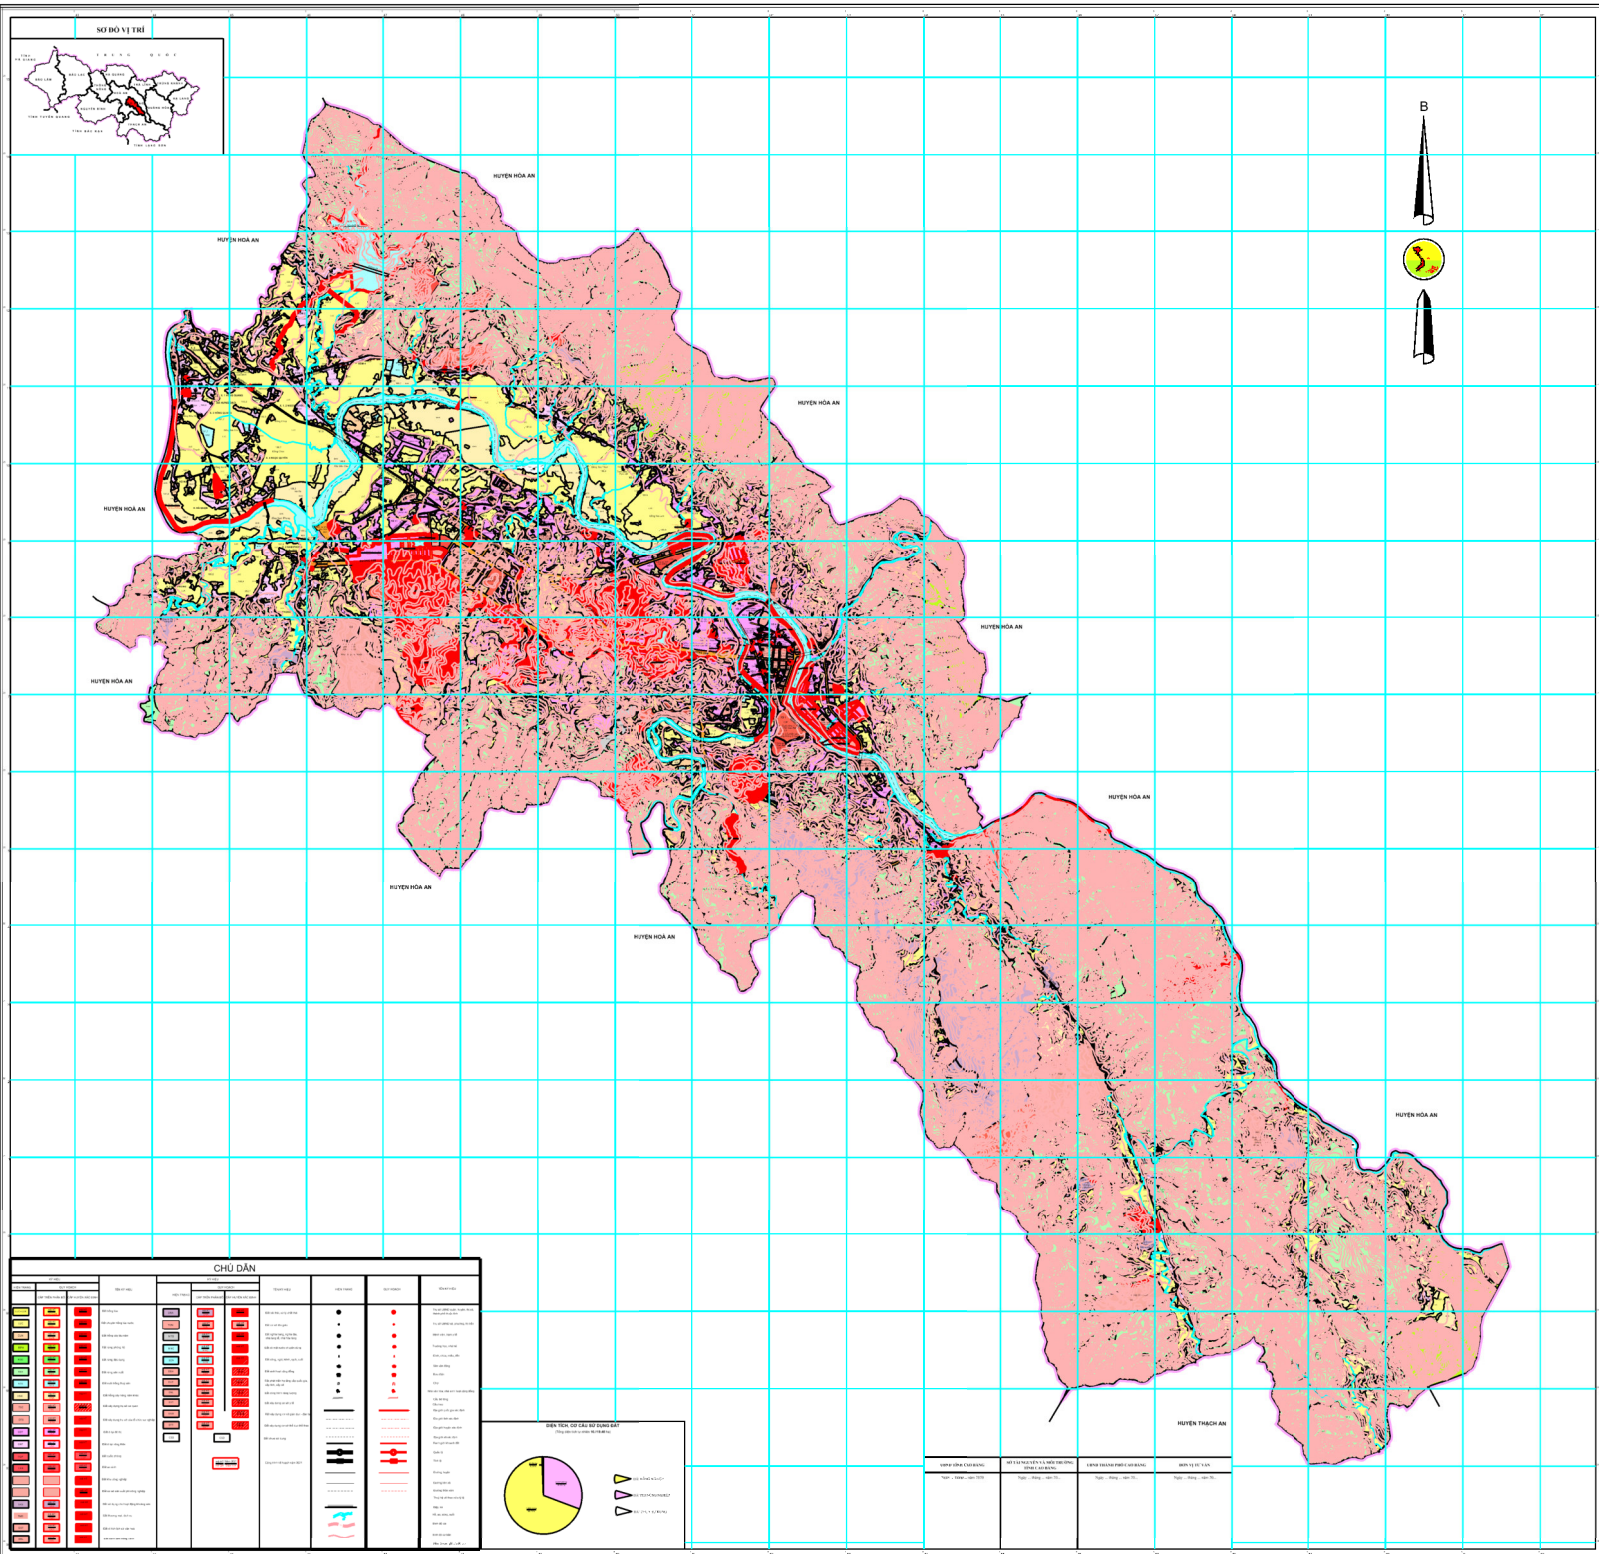

BẢN ĐỒ KẾ HOẠCH SỬ DỤNG ĐẤT NĂM 2021

THÀNH PHỐ CAO BẰNG - TỈNH CAO BẰNG

CHÚ DẪN

Biểu tượng	Mô tả	Biểu tượng	Mô tả
[Color swatches]	Loại đất	[Color swatches]	Loại đất
[Line styles]	Biên giới	[Line styles]	Biên giới
[Symbol]	Thị trấn	[Symbol]	Thị trấn
[Symbol]	Đường	[Symbol]	Đường
[Symbol]	Biên giới quốc gia	[Symbol]	Biên giới quốc gia
[Symbol]	Biên giới xã	[Symbol]	Biên giới xã
[Symbol]	Biên giới huyện	[Symbol]	Biên giới huyện
[Symbol]	Biên giới tỉnh	[Symbol]	Biên giới tỉnh
[Symbol]	Biên giới nước	[Symbol]	Biên giới nước
[Symbol]	Biên giới biển	[Symbol]	Biên giới biển
[Symbol]	Biên giới địa phương	[Symbol]	Biên giới địa phương
[Symbol]	Biên giới khác	[Symbol]	Biên giới khác

Loại đất	Diện tích (ha)	Đơn vị tính	Đơn vị tính
Loại đất	Diện tích (ha)	Đơn vị tính	Đơn vị tính
Loại đất	Diện tích (ha)	Đơn vị tính	Đơn vị tính
Loại đất	Diện tích (ha)	Đơn vị tính	Đơn vị tính

TỶ LỆ 1 : 10000