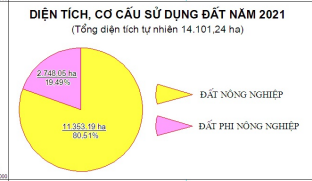

BẢN ĐỒ KẾ HOẠCH SỬ DỤNG ĐẤT NĂM 2021

THỊ XÃ CẠI LẬY - TỈNH TIỀN GIANG

TÊN KÝ HIỆU	KÝ HIỆU	
	HIỆN TRẠNG	KẾ HOẠCH
Ranh giới hành chính cấp huyện	[Symbol]	[Symbol]
Ranh giới hành chính cấp xã	[Symbol]	[Symbol]
Đường giao thông	[Symbol]	[Symbol]
Sông, kênh, rạch	[Symbol]	[Symbol]
Cầu bê tông	[Symbol]	[Symbol]
Tuyến URENĐ cấp huyện	[Symbol]	[Symbol]
Tuyến URENĐ cấp xã	[Symbol]	[Symbol]
Biên giới, biên giới	[Symbol]	[Symbol]
Trường học	[Symbol]	[Symbol]
Sân vận động	[Symbol]	[Symbol]
Biệt, chùa, miếu	[Symbol]	[Symbol]
Đường dây điện	[Symbol]	[Symbol]

CỦY BAN NHÂN DÂN TỈNH TIỀN GIANG	SỞ TÀI NGUYÊN VÀ MÔI TRƯỜNG TỈNH TIỀN GIANG	CỦY BAN NHÂN DÂN THỊ XÃ CẠI LẬY	VĂN PHÒNG BẢNG KÝ ĐẤT TẠI TỈNH TIỀN GIANG
Tiền Giang, ngày 31 tháng 12 năm 2020 KT. CHỦ TỊCH PHẠM VĂN TRUNG (Đã ký)	Tiền Giang, ngày 29 tháng 12 năm 2020 KT. GIÁM ĐỐC VŨ VĂN TUYÊN (Đã ký)	Thị xã Cai Lay, ngày 22 tháng 12 năm 2020 KT. CHỦ TỊCH ĐOÀN BẢO NGUYÊN (Đã ký)	Tiền Giang, ngày 21 tháng 12 năm 2020 GIÁM ĐỐC NGUYỄN HỮU TIẾN (Đã ký)

NGUỒN TÀI LIỆU
- Bản đồ hiện trạng sử dụng đất năm 2019, có chỉnh lý bổ sung đến năm 2020