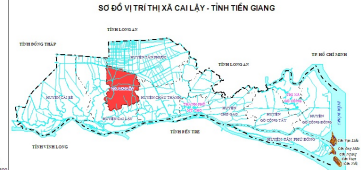

BẢN ĐỒ KẾ HOẠCH SỬ DỤNG ĐẤT NĂM 2021

THỊ XÃ CẠI LẬY - TỈNH TIỀN GIANG

TÊN KÝ HIỆU	KÝ HIỆU	
	HIỆN TRẠNG	KẾ HOẠCH
Ranh giới hành chính cấp huyện	[Symbol]	[Symbol]
Ranh giới hành chính cấp xã	[Symbol]	[Symbol]
Đường giao thông	[Symbol]	[Symbol]
Sông, kênh, rạch	[Symbol]	[Symbol]
Cầu bê tông	[Symbol]	[Symbol]
Tuyến URENĐ cấp huyện	[Symbol]	[Symbol]
Tuyến URENĐ cấp xã	[Symbol]	[Symbol]
Biên giới, biên giới	[Symbol]	[Symbol]
Trường học	[Symbol]	[Symbol]
Sân vận động	[Symbol]	[Symbol]
Biệt, chùa, miếu	[Symbol]	[Symbol]
Đường dây điện	[Symbol]	[Symbol]

CỦY BAN NHÂN DÂN TỈNH TIỀN GIANG	SỞ TÀI NGUYÊN VÀ MÔI TRƯỜNG TỈNH TIỀN GIANG	CỦY BAN NHÂN DÂN THỊ XÃ CẠI LẬY	VĂN PHÒNG BẢNG KÝ ĐẤT TẠI TỈNH TIỀN GIANG
Tiền Giang, ngày 31 tháng 12 năm 2020 KT. CHỦ TỊCH PHẠM VĂN TRUNG (Đã ký)	Tiền Giang, ngày 29 tháng 12 năm 2020 KT. GIÁM ĐỐC VŨ VĂN TUYÊN (Đã ký)	Thị xã Cai Lay, ngày 22 tháng 12 năm 2020 KT. CHỦ TỊCH ĐOÀN BẢO NGUYÊN (Đã ký)	Tiền Giang, ngày 21 tháng 12 năm 2020 GIÁM ĐỐC NGUYỄN HỮU TIẾN (Đã ký)

NGUỒN TÀI LIỆU
- Bản đồ hiện trạng sử dụng đất năm 2019, có chỉnh lý bổ sung đến năm 2020