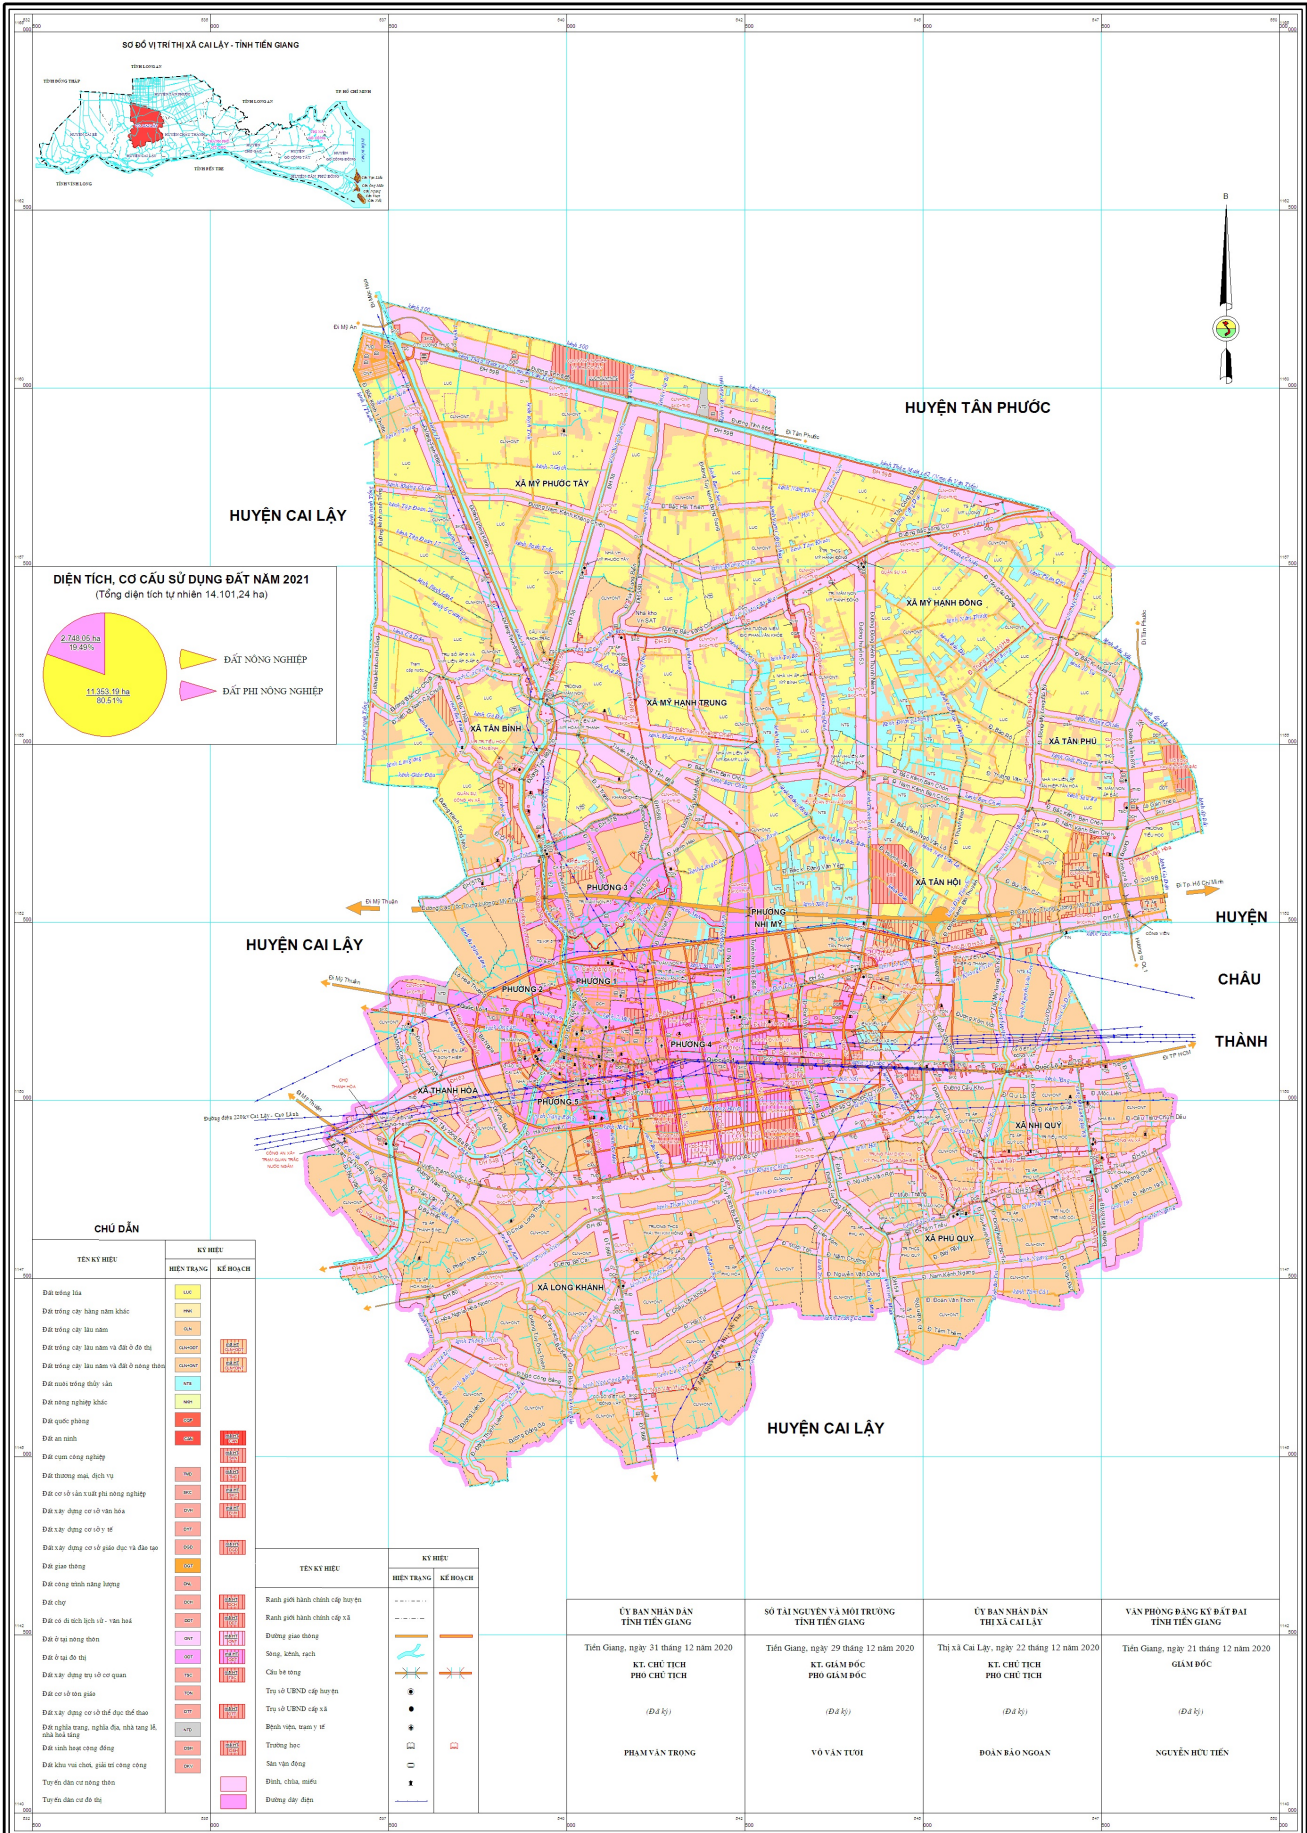

BẢN ĐỒ KẾ HOẠCH SỬ DỤNG ĐẤT NĂM 2021

THỊ XÃ CẠI LẬY - TỈNH TIỀN GIANG

TÊN KÝ HIỆU	KÝ HIỆU	
	HIỆN TRẠNG	KẾ HOẠCH
Ranh giới hành chính cấp huyện	[Symbol]	[Symbol]
Ranh giới hành chính cấp xã	[Symbol]	[Symbol]
Đường giao thông	[Symbol]	[Symbol]
Sông, kênh, rạch	[Symbol]	[Symbol]
Cầu bê tông	[Symbol]	[Symbol]
Tuyến URENĐ cấp huyện	[Symbol]	[Symbol]
Tuyến URENĐ cấp xã	[Symbol]	[Symbol]
Biên giới, biên giới	[Symbol]	[Symbol]
Trường học	[Symbol]	[Symbol]
Sân vận động	[Symbol]	[Symbol]
Biệt, chùa, miếu	[Symbol]	[Symbol]
Đường dây điện	[Symbol]	[Symbol]

CỦY BAN NHÂN DÂN TỈNH TIỀN GIANG	SỞ TÀI NGUYÊN VÀ MÔI TRƯỜNG TỈNH TIỀN GIANG	CỦY BAN NHÂN DÂN THỊ XÃ CẠI LẬY	VĂN PHÒNG BẢNG KÝ ĐẤT TẠI TỈNH TIỀN GIANG
Tiền Giang, ngày 31 tháng 12 năm 2020 KT. CHỦ TỊCH PHẠM VĂN TRUNG (Đã ký)	Tiền Giang, ngày 29 tháng 12 năm 2020 KT. GIÁM ĐỐC VŨ VĂN TUYÊN (Đã ký)	Thị xã Cai Lay, ngày 22 tháng 12 năm 2020 KT. CHỦ TỊCH ĐOÀN BẢO NGUYÊN (Đã ký)	Tiền Giang, ngày 21 tháng 12 năm 2020 GIÁM ĐỐC NGUYỄN HỮU TIẾN (Đã ký)

NGUỒN TÀI LIỆU
- Bản đồ hiện trạng sử dụng đất năm 2019, có chỉnh lý bổ sung đến năm 2020