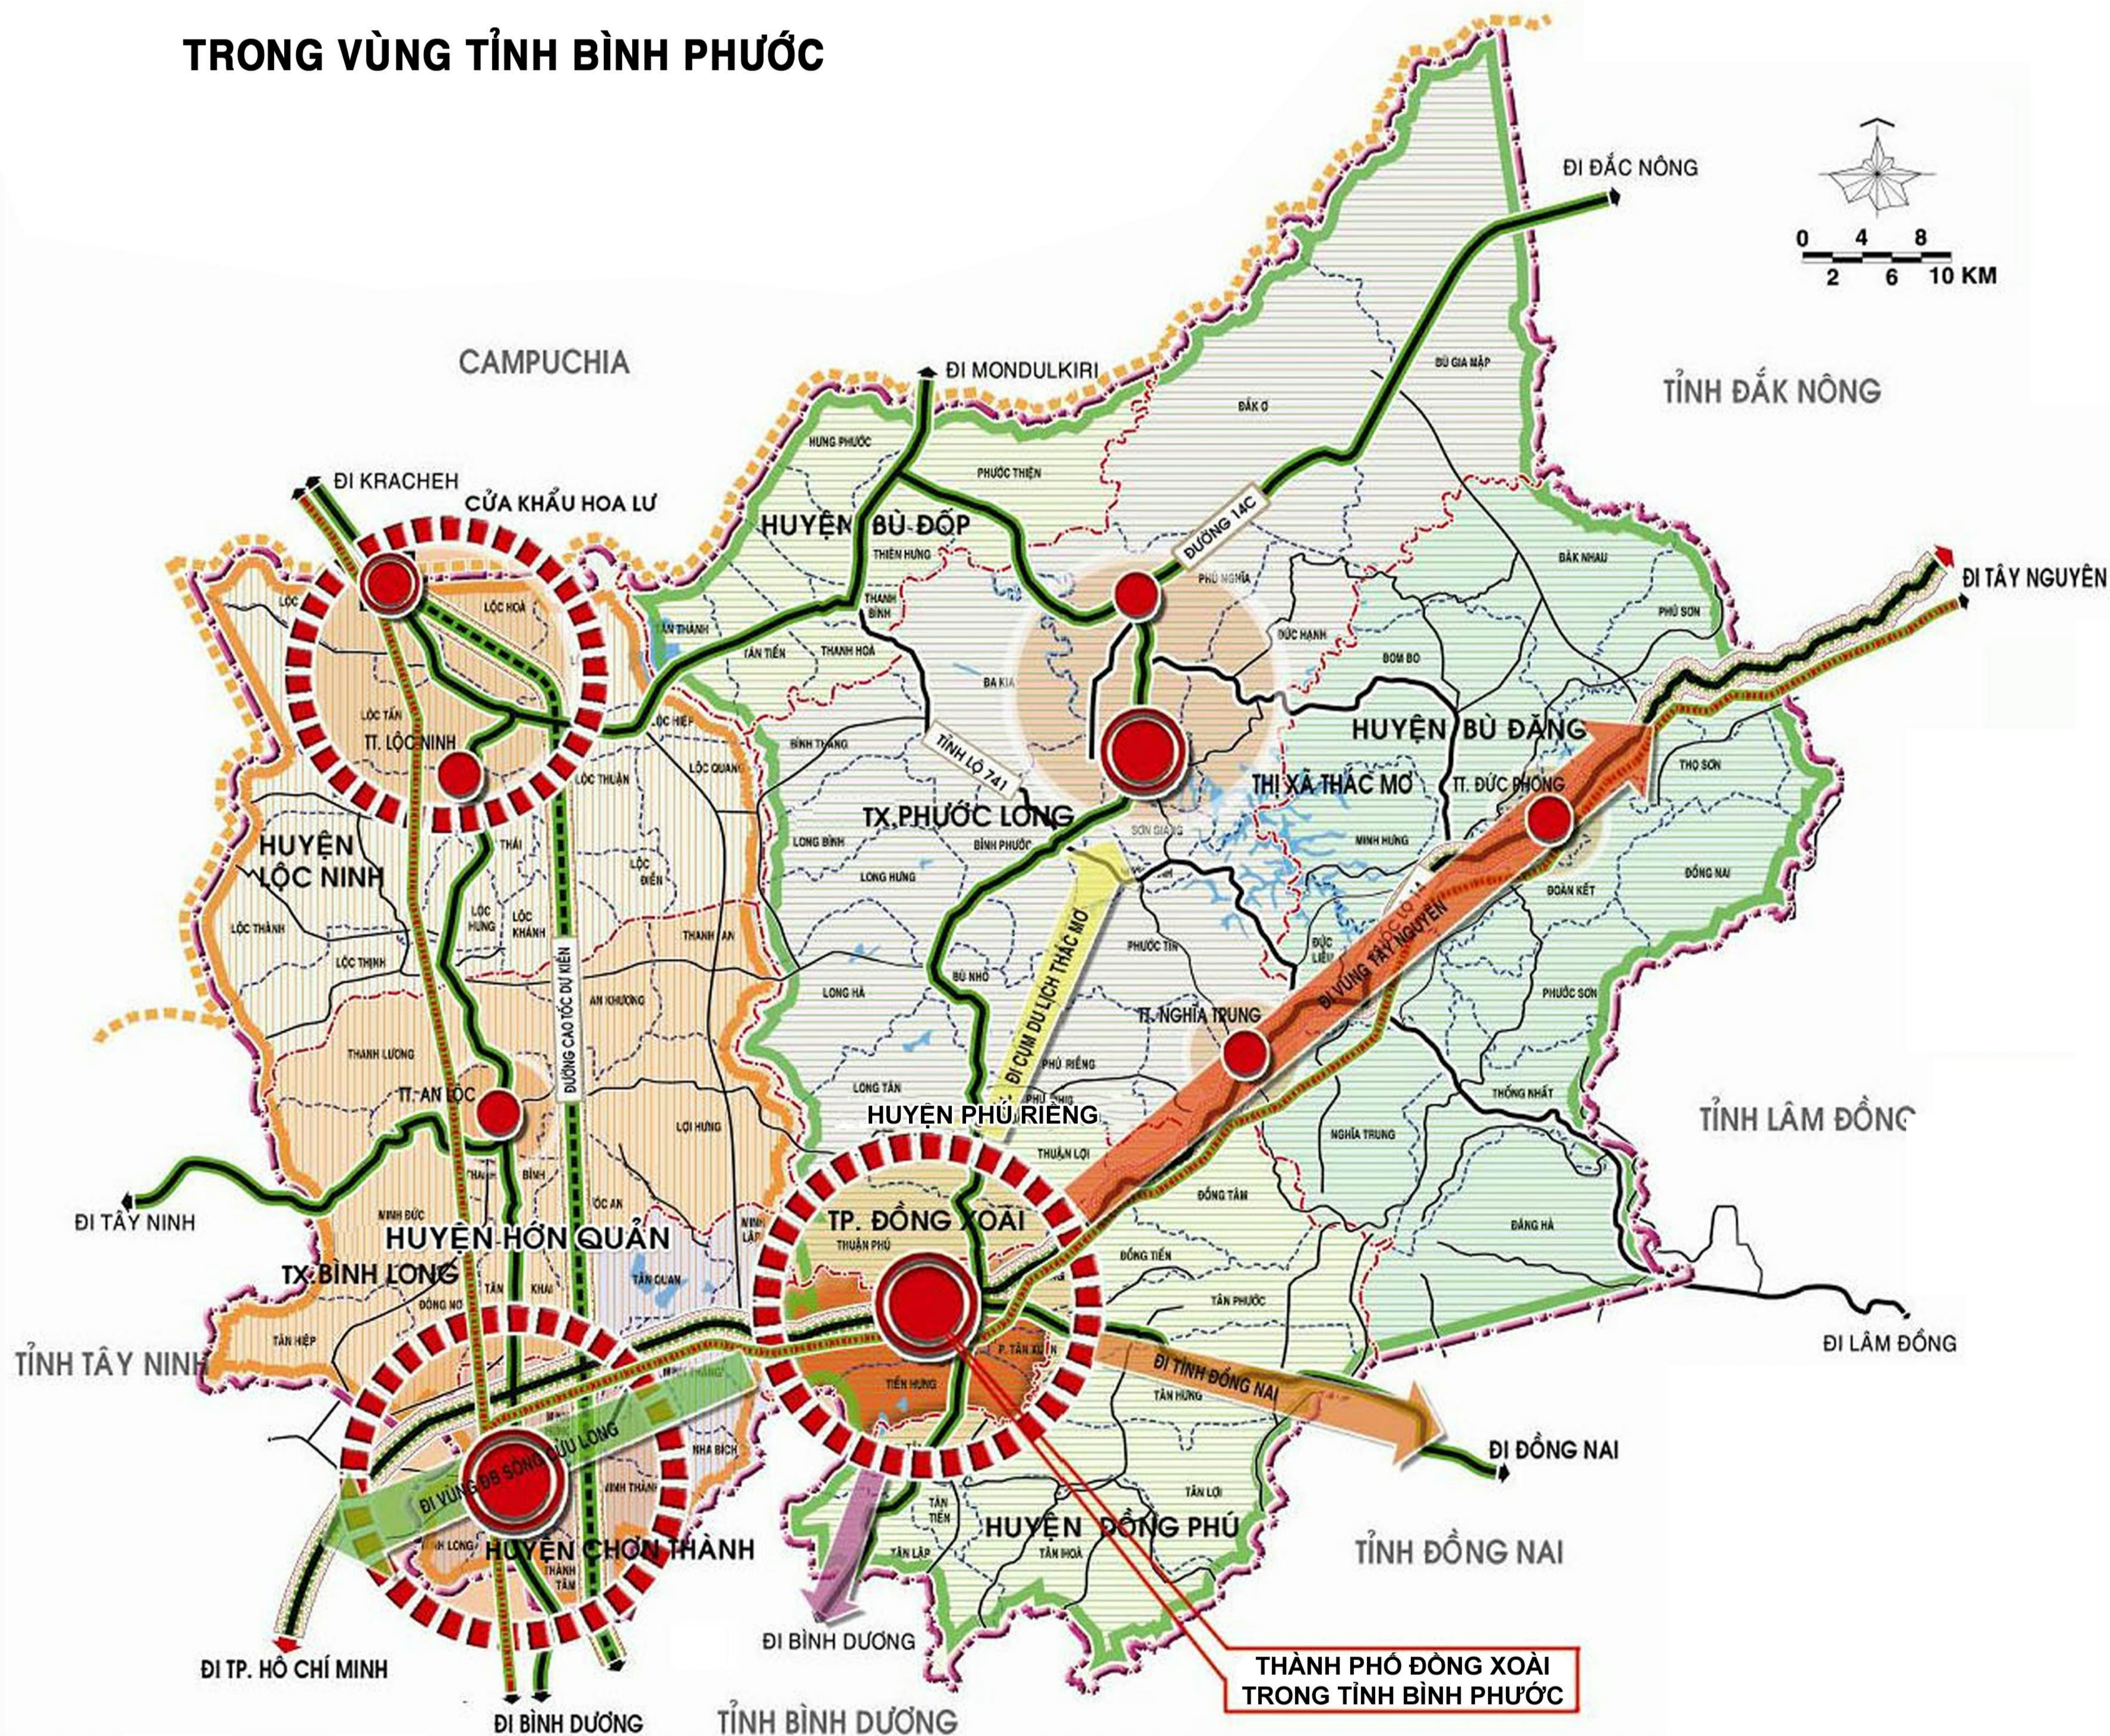

THÀNH PHỐ ĐỒNG XOÀI - TỈNH BÌNH PHƯỚC

ĐIỀU CHỈNH QUY HOẠCH CHUNG THÀNH PHỐ ĐỒNG XOÀI ĐẾN 2040

SƠ ĐỒ VỊ TRÍ VÀ LIÊN HỆ VÙNG

TRONG VÙNG THÀNH PHỐ HỒ CHÍ MINH

TRONG VÙNG TỈNH BÌNH PHƯỚC

CƠ QUAN PHÊ DUYỆT UBND TỈNH BÌNH PHƯỚC KÈM THEO QUYẾT ĐỊNH SỐ: ... NGÀY: ... THÁNG: ... NĂM: ...			
CƠ QUAN TỔ CHỨC LẬP - THẨM ĐỊNH QUY HOẠCH SỞ XÂY DỰNG TỈNH BÌNH PHƯỚC KÈM THEO TỜ TRÌNH SỐ: ... NGÀY: ... THÁNG: ... NĂM: ...			
CÔNG TRÌNH - ĐỊA ĐIỂM: ĐIỀU CHỈNH QUY HOẠCH CHUNG THÀNH PHỐ ĐỒNG XOÀI ĐẾN 2040 ĐỊA ĐIỂM: THÀNH PHỐ ĐỒNG XOÀI - TỈNH BÌNH PHƯỚC			
TÊN BẢN VẼ: SƠ ĐỒ VỊ TRÍ VÀ LIÊN HỆ VÙNG			
BẢN VẼ: QH-01	GHEP: 1 A0	TỶ LỆ: FIT	THÁNG: 08-2021
THIẾT KẾ:	THS. KTS. LÊ ANH TUẤN		
CHỦ TRÌ:	KTS. NGUYỄN PHƯƠNG THÚY HẰNG		
CHỦ NHIỆM:	TS. KTS. LÊ QUỐC HÙNG		
QL. KỸ THUẬT:	THS. KTS. THÁI LINH		
GD. TRUNG TÂM:	ĐỖ NGỌC HOÀN		
VIỆN TRƯỞNG			
NGUYỄN THANH HẢI			
BỘ XÂY DỰNG VIỆN QUY HOẠCH XÂY DỰNG MIỀN NAM ĐƯỜNG SỐ 45 MẠC ĐÌNH CHỈ, P. ĐÀ MẠO, QUẬN 1, TP. HCM TEL: 08.3822476 FAX: 08.3822090			