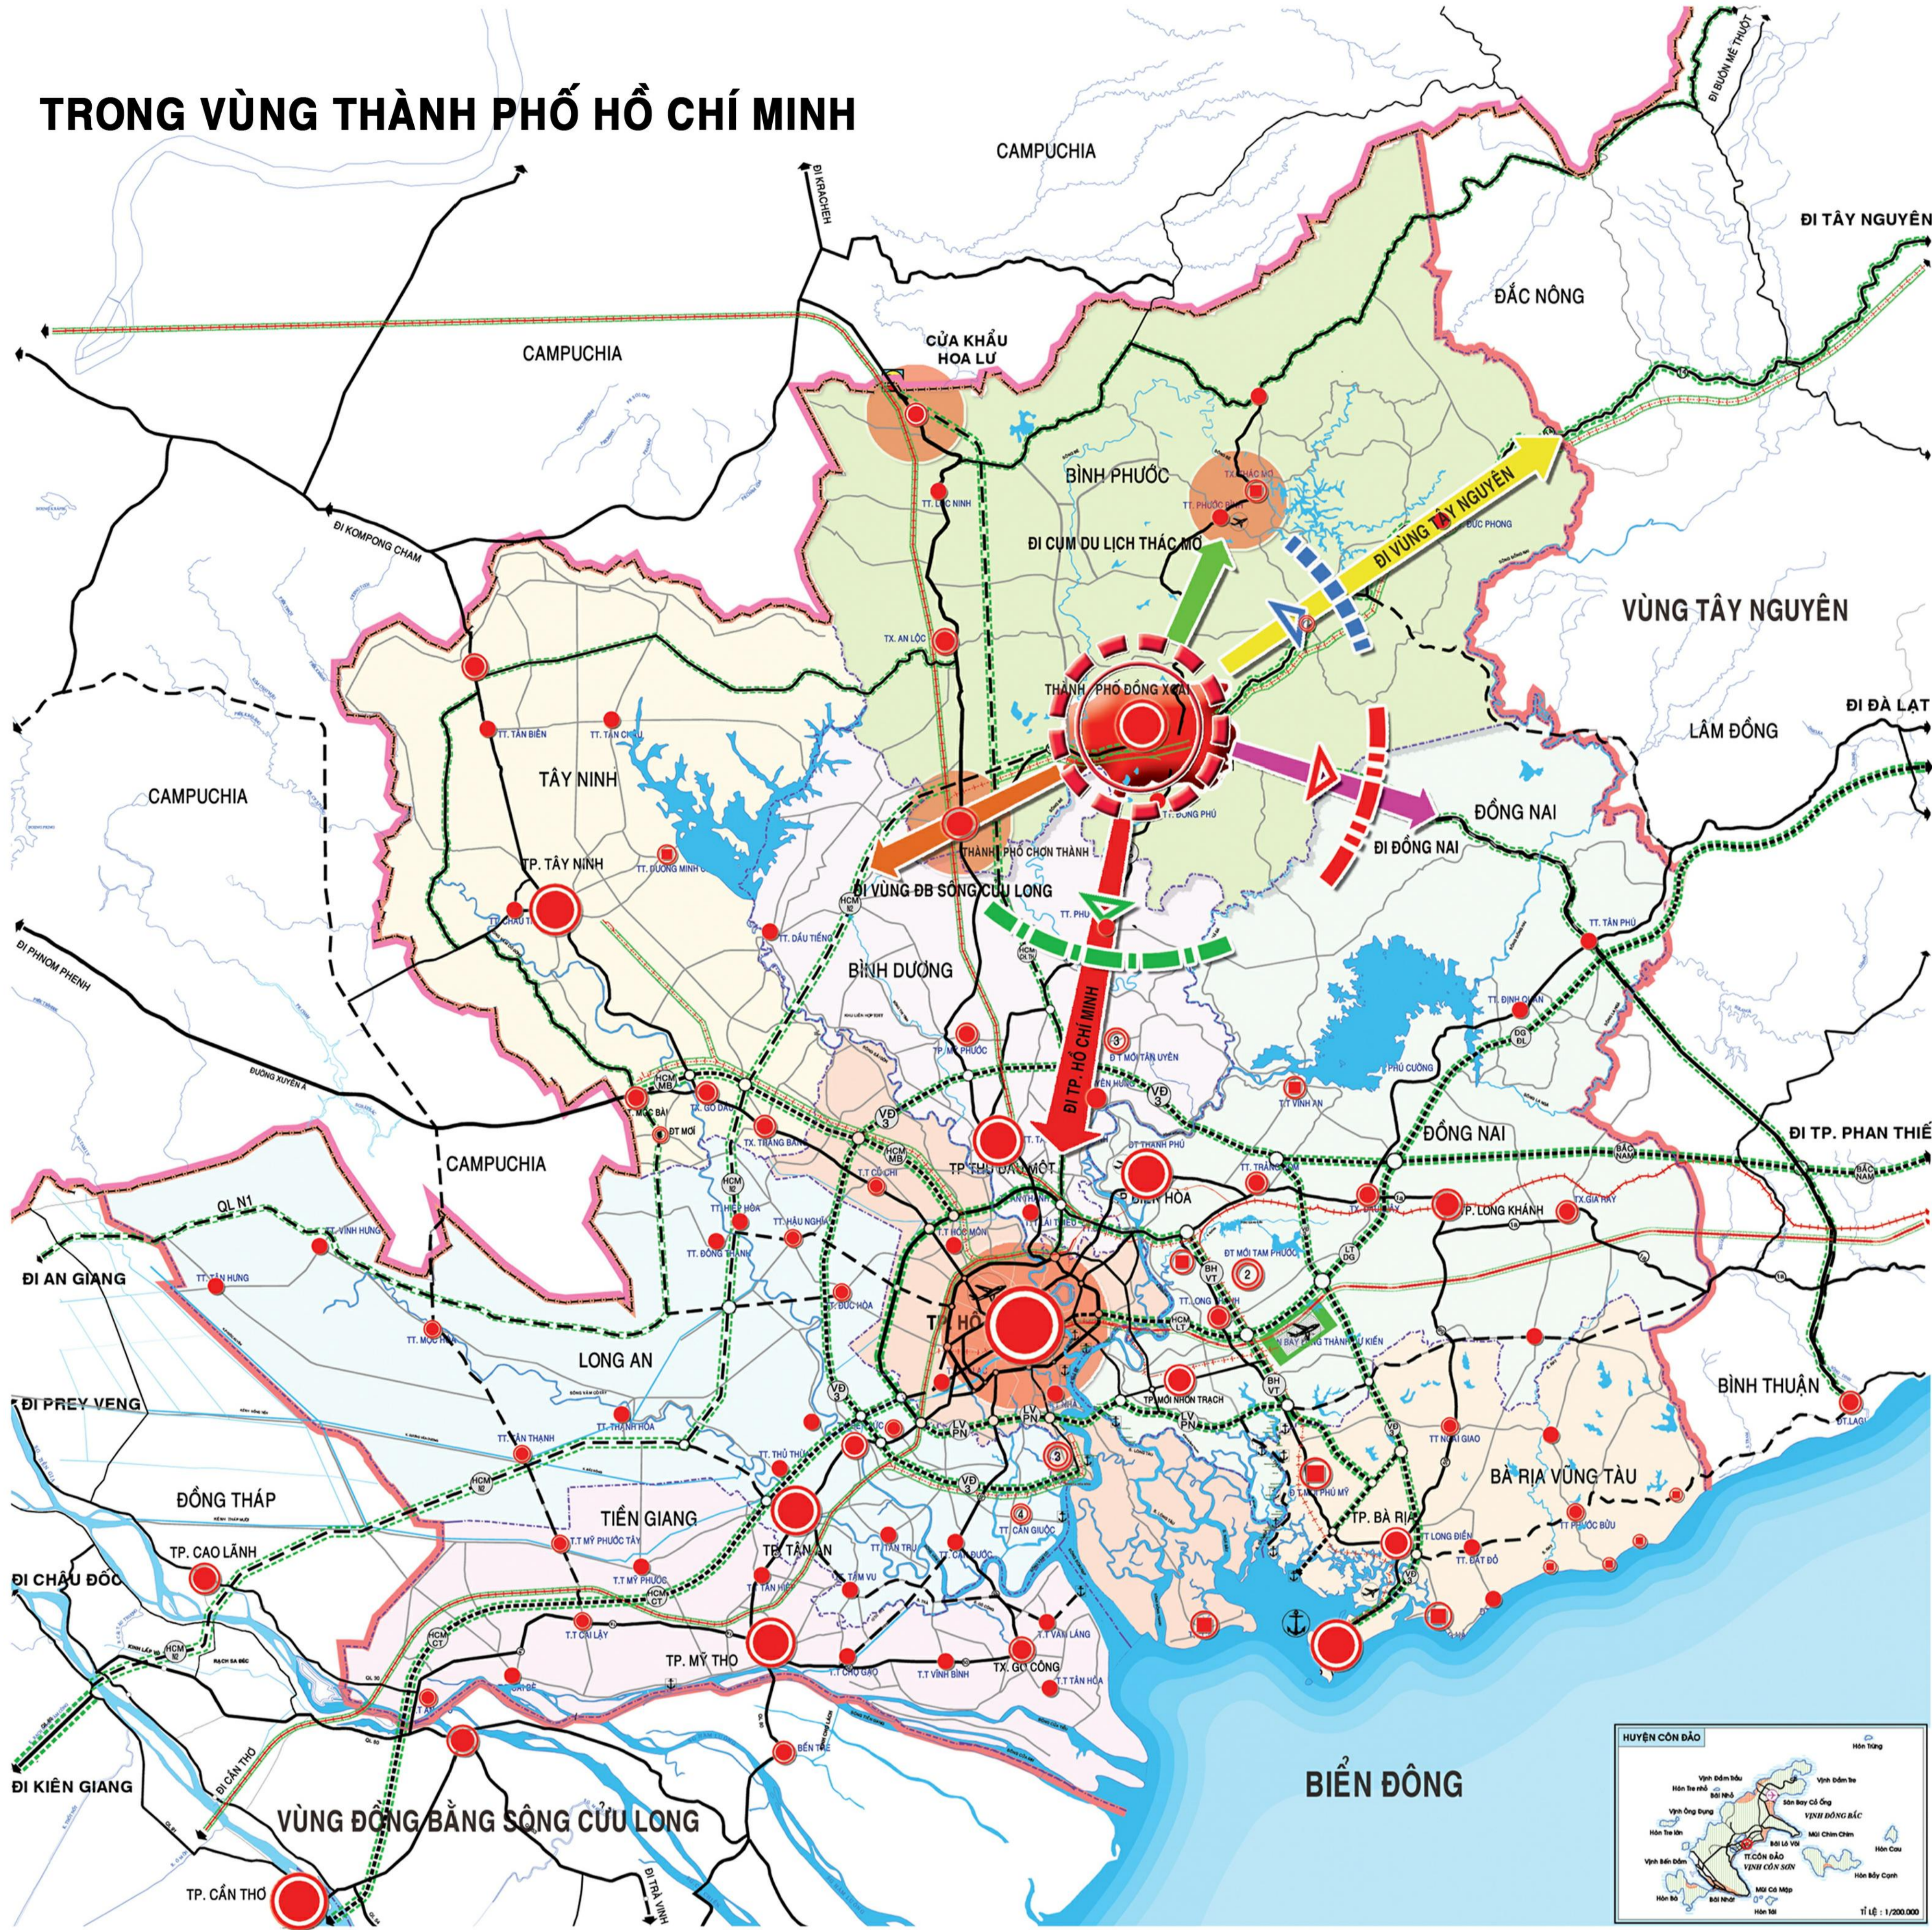

THÀNH PHỐ ĐỒNG XOÀI - TỈNH BÌNH PHƯỚC

ĐIỀU CHỈNH QUY HOẠCH CHUNG THÀNH PHỐ ĐỒNG XOÀI ĐẾN 2040

SƠ ĐỒ VỊ TRÍ VÀ LIÊN HỆ VÙNG

TRONG VÙNG THÀNH PHỐ HỒ CHÍ MINH

TRONG VÙNG TỈNH BÌNH PHƯỚC

CƠ QUAN PHÊ DUYỆT UBND TỈNH BÌNH PHƯỚC KÈM THEO QUYẾT ĐỊNH SỐ: ... NGÀY: ... THÁNG: ... NĂM: ...			
CƠ QUAN TỔ CHỨC LẬP - THẨM ĐỊNH QUY HOẠCH SỞ XÂY DỰNG TỈNH BÌNH PHƯỚC KÈM THEO TỜ TRÌNH SỐ: ... NGÀY: ... THÁNG: ... NĂM: ...			
CÔNG TRÌNH - ĐỊA ĐIỂM: ĐIỀU CHỈNH QUY HOẠCH CHUNG THÀNH PHỐ ĐỒNG XOÀI ĐẾN 2040 ĐỊA ĐIỂM: THÀNH PHỐ ĐỒNG XOÀI - TỈNH BÌNH PHƯỚC			
TÊN BẢN VẼ: SƠ ĐỒ VỊ TRÍ VÀ LIÊN HỆ VÙNG			
BẢN VẼ: QH-01	GHEP: 1 A0	TỶ LỆ: FIT	THÁNG: 08-2021
THIẾT KẾ:	THS. KTS. LÊ ANH TUẤN		
CHỦ TRÌ:	KTS. NGUYỄN PHƯƠNG THÚY HẰNG		
CHỦ NHIỆM:	TS. KTS. LÊ QUỐC HÙNG		
QL. KỸ THUẬT:	THS. KTS. THÁI LINH		
GD. TRUNG TÂM:	ĐỖ NGỌC HOÀN		
VIỆN TRƯỞNG			
NGUYỄN THANH HẢI			
BỘ XÂY DỰNG VIỆN QUY HOẠCH XÂY DỰNG MIỀN NAM ĐƯỜNG SỐ 45 MẠC ĐÌNH CHỈ, P. ĐÀ MẠO, QUẬN 1, TP. HCM TEL: 08.3822476 FAX: 08.3822090			