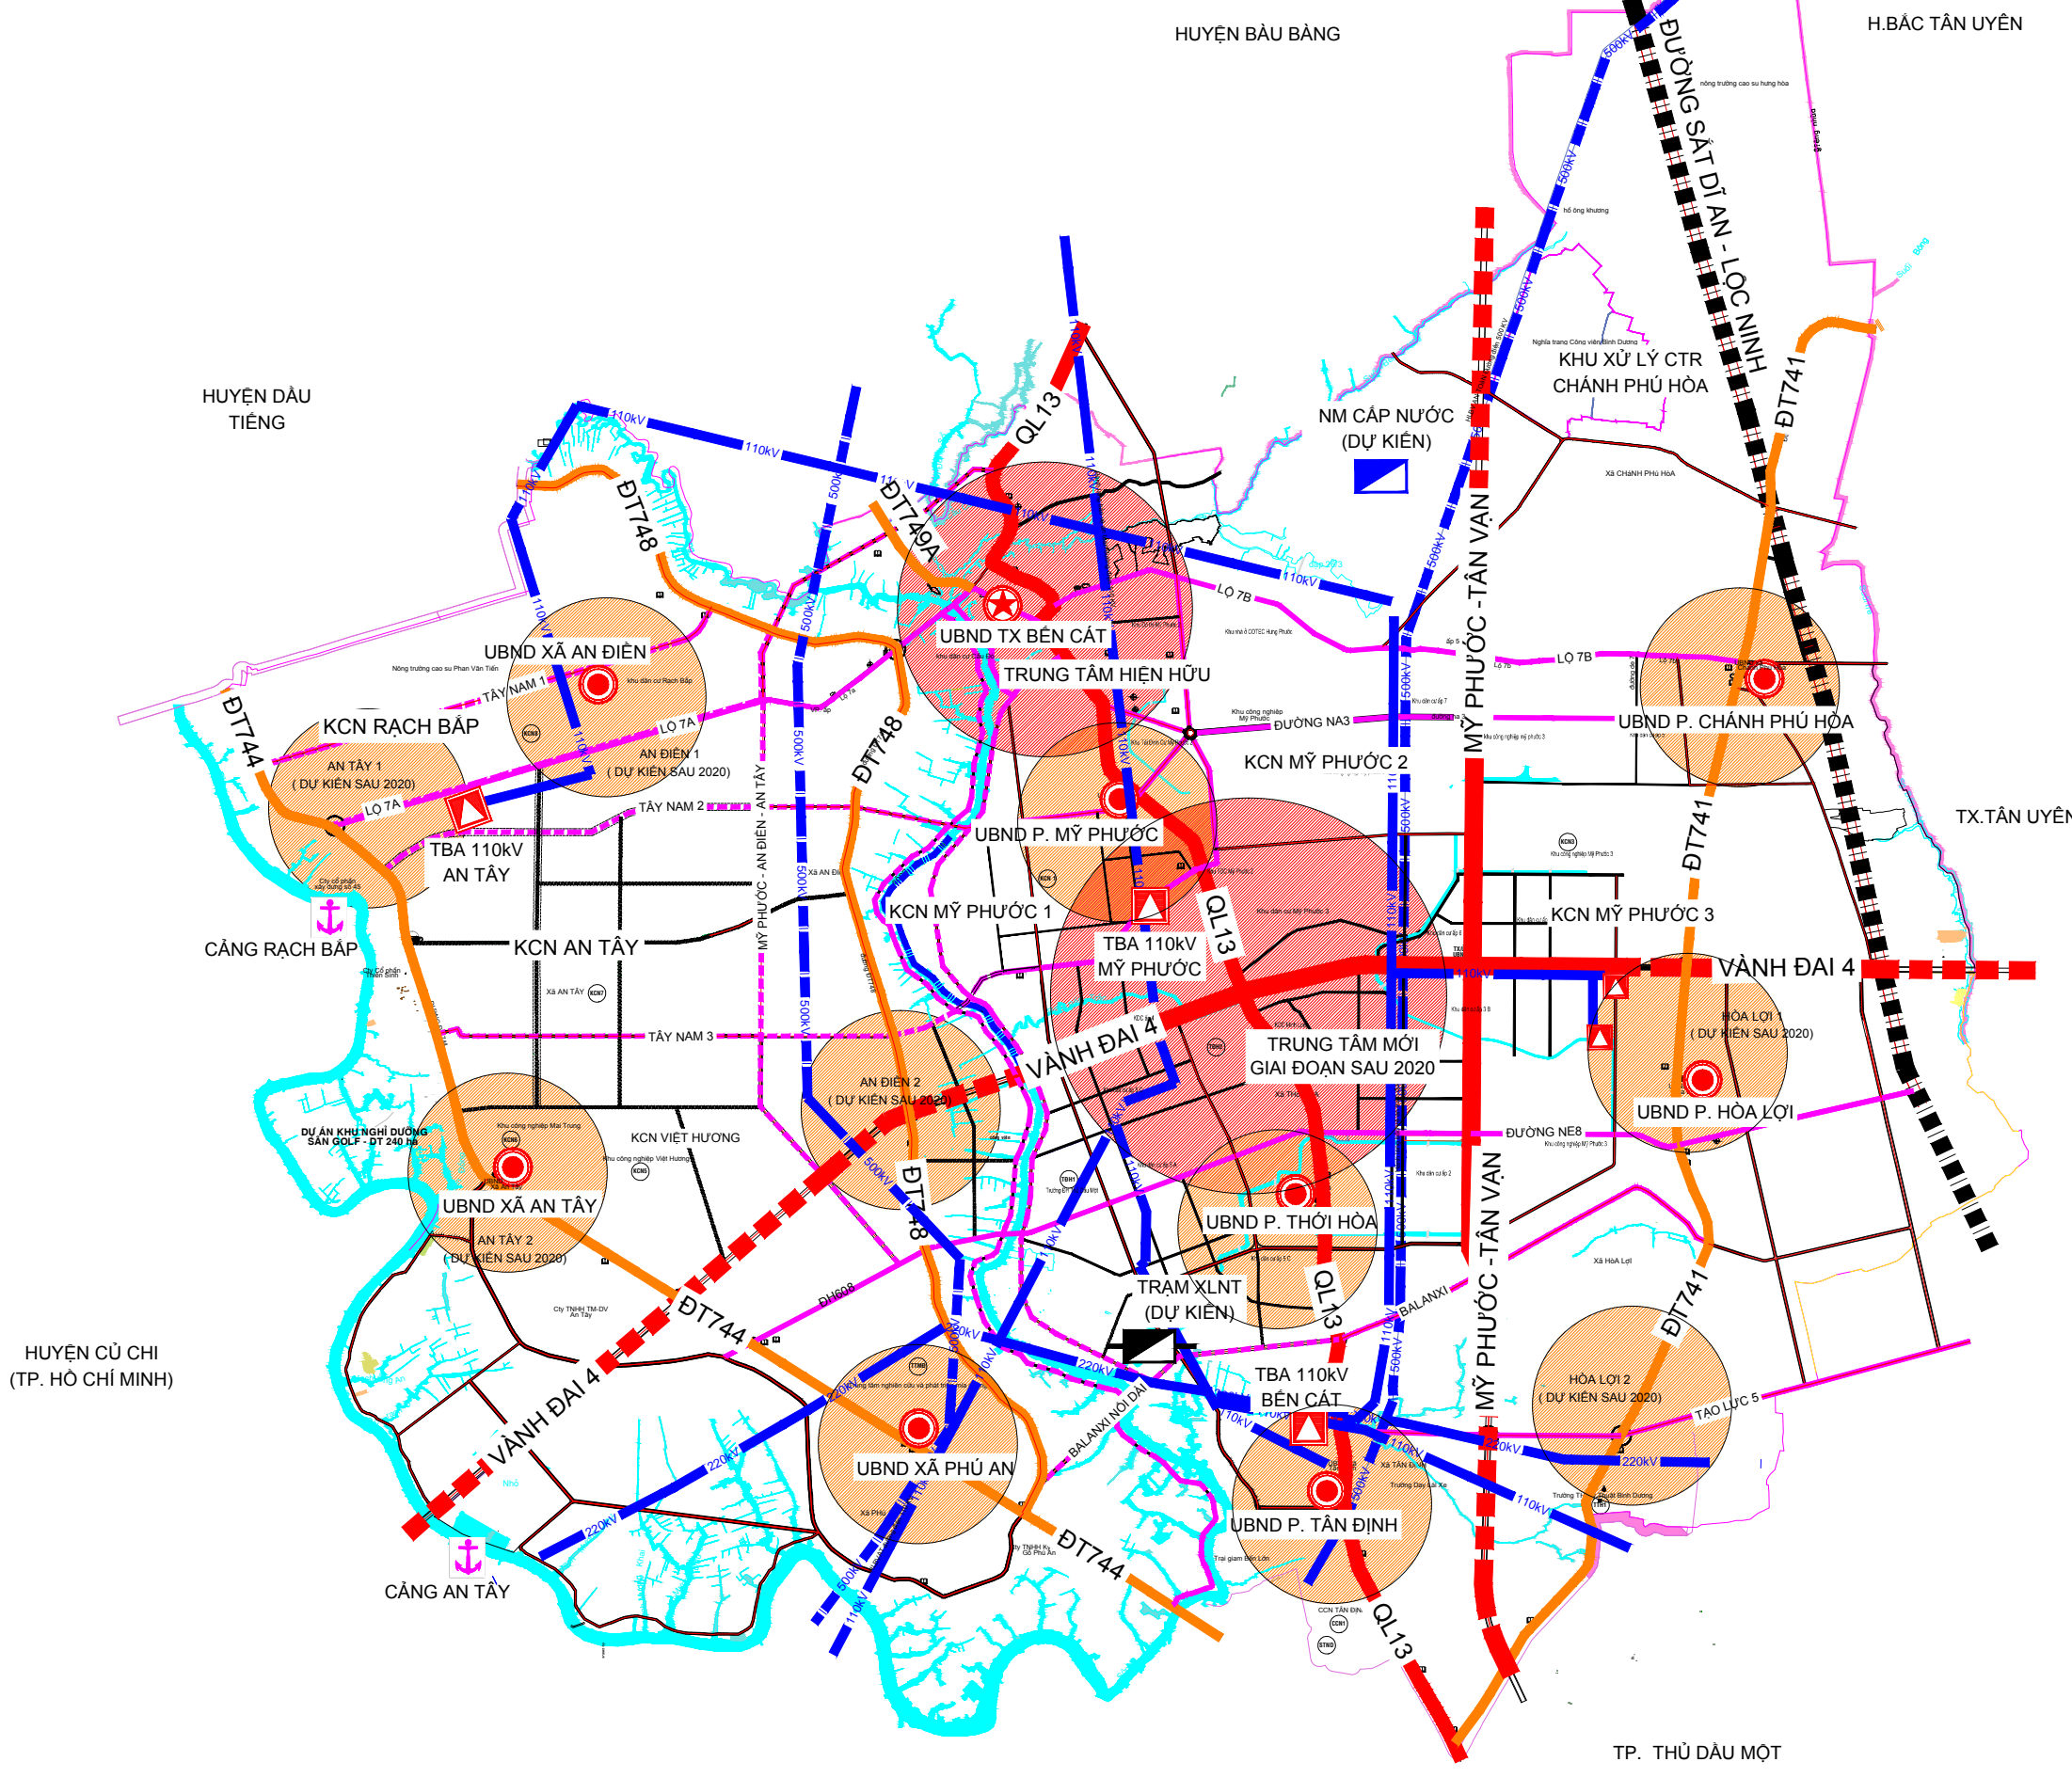

THỊ XÃ BẾN CÁT - TỈNH BÌNH DƯƠNG
 QUY HOẠCH TỔNG THỂ PHÁT TRIỂN KINH TẾ XÃ HỘI THỊ XÃ BẾN CÁT ĐẾN NĂM 2025
BẢN ĐỒ HIỆN TRẠNG VÀ QUY HOẠCH KẾT CẤU HẠ TẦNG CHỦ YẾU
HỆ THỐNG ĐÔ THỊ VÀ CÁC ĐIỂM DÂN CƯ

BẢNG CHỈ DẪN

- | | | | | | |
|--|----------------------------|--|------------------------|--|------------------|
| | ỦY BAN NHÂN DÂN THỊ XÃ | | ĐƯỜNG QUỐC LỘ HIỆN HỮU | | ĐƯỜNG ĐIỆN 110KV |
| | ỦY BAN NHÂN DÂN PHƯỜNG, XÃ | | ĐƯỜNG QUỐC LỘ DỰ KIẾN | | ĐƯỜNG ĐIỆN 220KV |
| | BẾN CẢNG | | ĐƯỜNG TỈNH HIỆN HỮU | | ĐƯỜNG ĐIỆN 500KV |
| | NHÀ MÁY CẤP NƯỚC | | ĐƯỜNG ĐÔ THỊ HIỆN HỮU | | |
| | TRẠM XỬ LÝ NƯỚC THẢI | | ĐƯỜNG ĐÔ THỊ DỰ KIẾN | | |
| | TRẠM BIẾN ÁP 110KV | | ĐƯỜNG SẮT DỰ KIẾN | | |